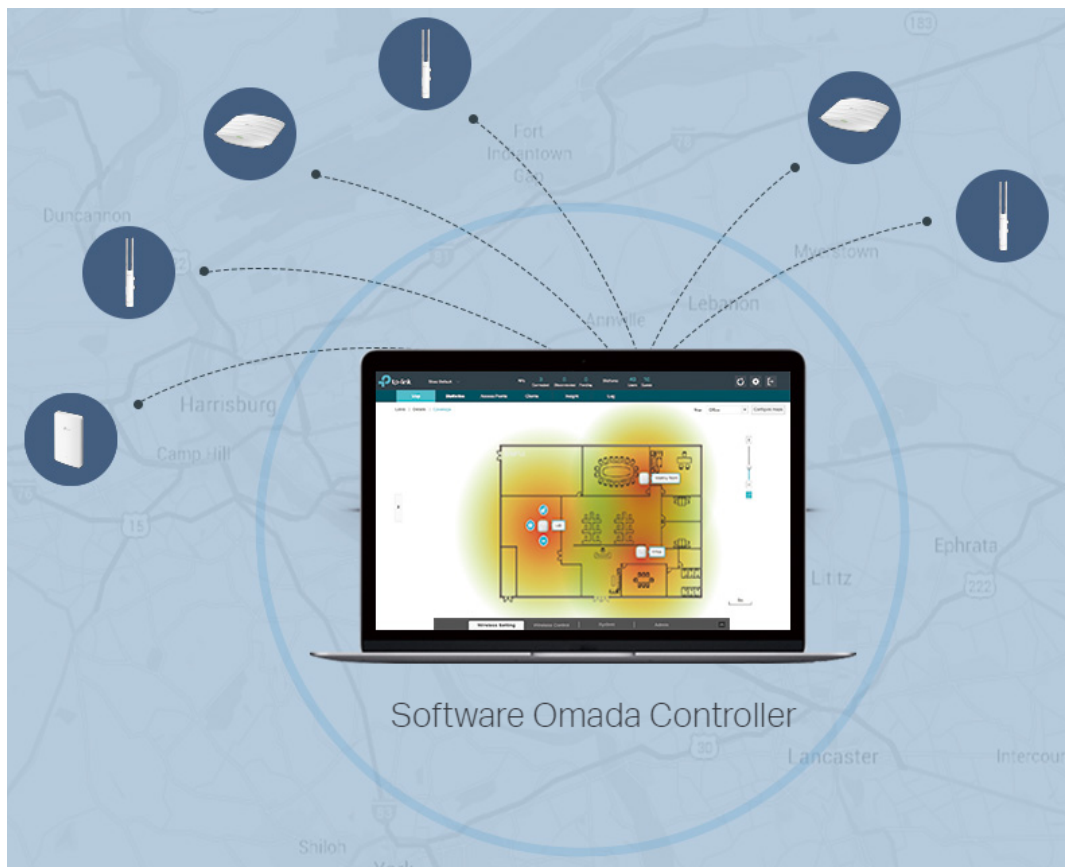

Access point EAP225-Outdoor podporuje souběžnou rychlost přenosu v obou pásmech **až 1167 Mb/s**. A protože je vybaven technologií 802.11ac Wave 2 MU-MIMO, dokáže komunikovat s více klienty současně a je tak ideálně vhodný pro prostředí s velmi hustým provozem.

Díky vysokému přenosovému výkonu a všesměrovým anténám s vysokým ziskem poskytuje access point EAP225-Outdoor stabilní pokrytí bezdrátovým signálem s dosahem ve venkovních podmínkách přes 200 metrů v pásmu **2,4 GHz** a přes 300 metrů v pásmu **5 GHz**.

Díky softwaru ovladače **Omada** mohou mít malé a střední firmy z jednoho místa pod kontrolou stovky venkovních i vnitřních access pointů.

ZÁKLADNÍ SPECIFIKACE

Standard Wi-Fi: IEEE 802.11a/b/g/n/ac

Rychlost datového přenosu: 2,4 GHz - 300 Mbit/s, 5 GHz - 867 Mbit/s

Anténa: 2 x odnímatelná externí anténa

Frekvenční pásmo: 2,4 GHz, 5 GHz

Porty: 1 x RJ-45 Gigabit LAN

Podpora PoE: ano, 802.3af a pasivní PoE

Rozměry: 215 x 46 x 27 mm