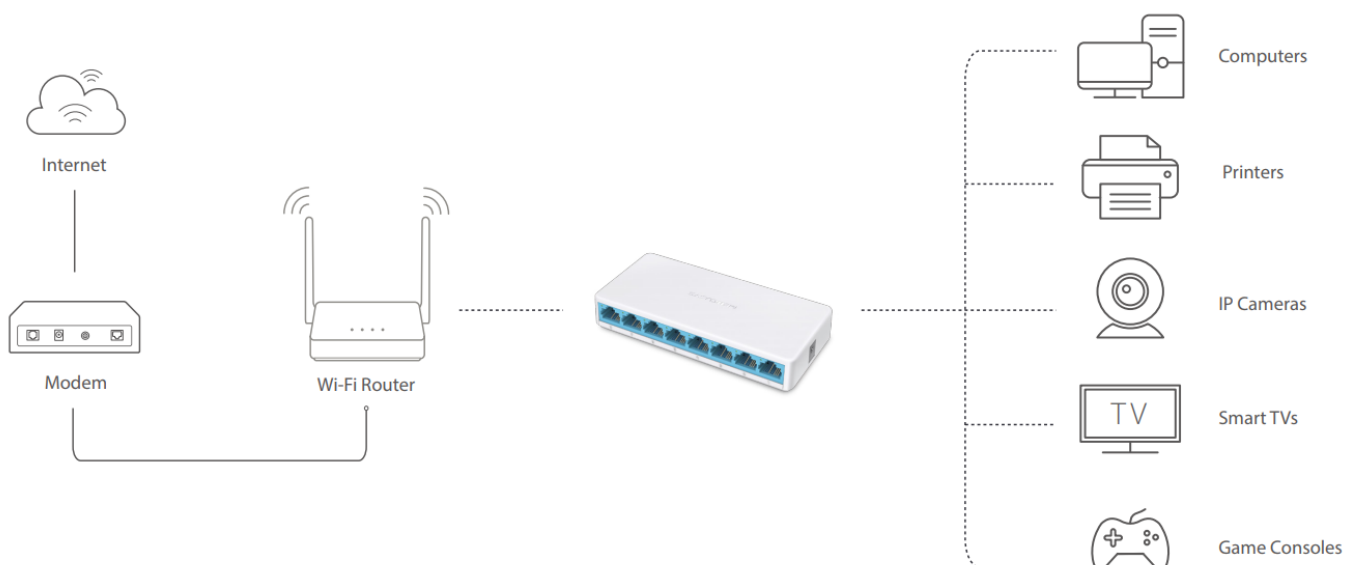

Popis

Mercusys MS108

Jedná se o **8portový switch** podporující rychlosti 10/100 Mbps - standardy 802.3, 802.3u, 802.3x s funkcí automatického křížení UTP kabelů. Celková propustnost switche je **1,6 Gbps**. Funkce **Auto MDI/MDIX** eliminuje potřebu křížených kabelů. Funkce **auto-negotiation** na každém portu snímá rychlost připojení síťového zařízení a inteligentně ji přizpůsobuje podle kompatibility a pro optimální výkon. Nastavení **Plug and Play**, bez nutnosti konfigurace.

Díky kompaktním rozměrům, může být zařízení umístěno kdekoli v domácnosti, aniž by zabíralo příliš mnoho místa a narušovalo tak design interiéru. Provedení bez ventilátorů zaručuje tichý chod. Switch tak zůstane nenápadný bez ohledu na to, jak dlouho poběží.