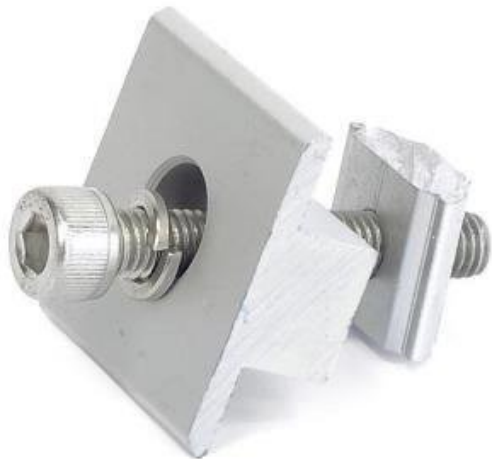

XTEND SOLARMI SCSD-40

Cena celkem:	29 Kč (bez DPH: 24 Kč)
Běžná cena:	32 Kč
Ušetříte:	3 Kč
Kód zboží:	SCSD-40
Part No.:	SCSD-40
Záruka:	26 měs.
Stav:	Nové zboží

Popis

Xtend Solarmi SCSD-40

Držák (středový) slouží pro uchycení solárních panelů z obou stran na hliníkovou lištu řady **SC**. Upevňuje se pomocí imbusového klíče **M8**.

ZÁKLADNÍ SPECIFIKACE

Kompatibilita: lišta SC, solar. panel 35/40 mm

Materiál: hliníková slitina

Barva: šedá

Více informací o tom, jak připravit konstrukci pro uchycení solárních panelů na střechu naleznete na následujícím odkazu.

[Sestava držáků pro pole solárních panelů na střechu.](#)

Instalace je velmi snadná kdekoliv na liště: