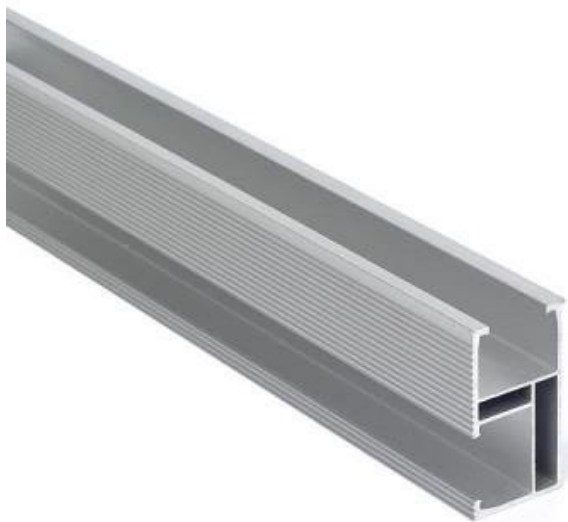

XTEND SOLARMI SCHL1M-40

Cena celkem:	205 Kč (bez DPH: 169 Kč)
Běžná cena:	225 Kč
Ušetříte:	20 Kč
Kód zboží:	SCHL1M-40
Part No.:	SCHL1M-40
Záruka:	26 měs.
Stav:	Nové zboží

Popis

Xtend Solarmi SCHL1M-40

Hliníková **lišta sloužící pro uchycení solárního panelu**. Na boční straně je vybavena profilem pro instalaci střešního háku případně profilu pro kombivrut nebo držák na plechové střechy. Do horního profilu se instalují koncové a středové držáky panelu.

Provedení lišty je vhodné i pro velmi silné zatížení.

ZÁKLADNÍ SPECIFIKACE

Materiál: Eloxovaný hliník, AL6005-T5

Délka: 1 m

Barva: stříbrná

Více informací o tom, jak připravit konstrukci pro uchycení solárních panelů na střechu naleznete na následujícím odkazu.

[Sestava držáků pro pole solárních panelů na střechu.](#)

Instalace je velmi snadná kdekoliv na liště: