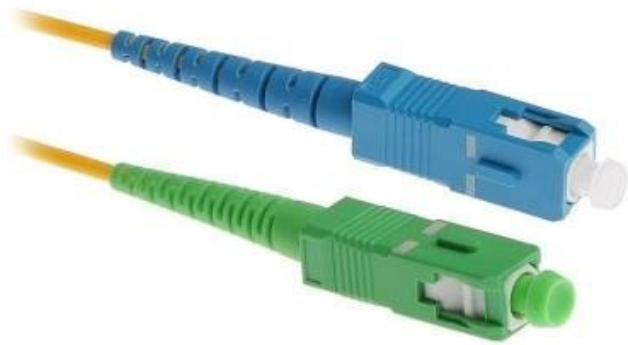

MASTERLAN SCUPC/SCAPC-SSM.9/125-01

Cena celkem:	102 Kč (bez DPH: 84 Kč)
Běžná cena:	112 Kč
Ušetříte:	10 Kč
Kód zboží:	NOPFIE0029
Part No.:	SCupc/SCapc-SSM.9/125-01
Záruka:	26 měs.
Stav:	Nové zboží

Popis

Masterlan 9/125 SC(upc)/SC(apc) SM 1 m

Optický patch kabel v simplex provedení se singlemodovým vláknem **9/125 µm** (typ G.657.A2). Kabel je dlouhý 1 m a je zakončený konektory **SC/SC**, broušení **UPC/APC**. Slouží k propojení dvou aktivních zařízení nebo aktivního zařízení s pasivním (optické rozvaděče, optické vany).

ZÁKLADNÍ SPECIFIKACE

Typ pláště: LSOH

Provedení: simplex

Typ vlákna: singlemode

Specifikace vlákna: 9/125 um

Konektor: SC / SC

Broušení: UPC / APC

Délka: 1 m