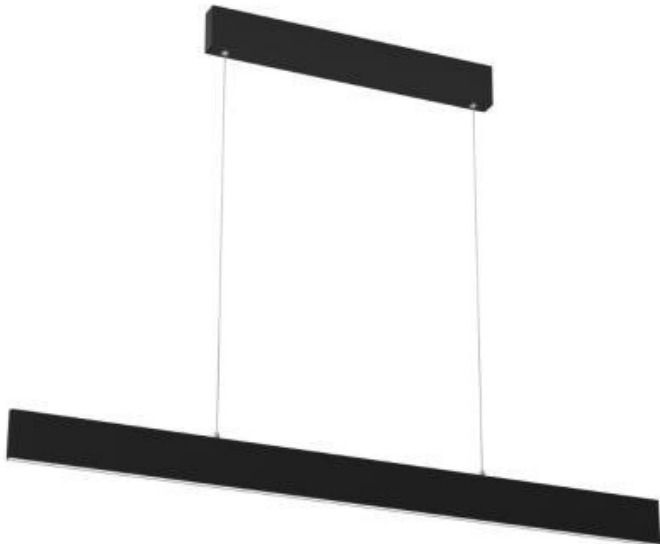

LED SVÍTIDLO IMMAX NEO LISTON 18W ČERNÉ

Cena celkem:

5 581 Kč

(bez DPH: 4 613 Kč)

Běžná cena:

6 139 Kč

Ušetříte:

558 Kč

Popis

IMMAX NEO LISTON 18 W

Designové LED závěsné stropní svítidlo ideální pro osvětlení jídelního stolu či kuchyňského ostrůvku ve vaší chytré domácnosti. Svítidlo lze propojit s chytrou bránou **IMMAX NEO** a ovládat tak celou síť domácích světelných zdrojů skrze dálkový ovladač či aplikaci v mobilním telefonu. Dálkový ovladač **Zigbee 3.0** je součástí balení.

ZÁKLADNÍ SPECIFIKACE

Příkon: 18 W

Světelný tok: 1260 lm

Barevná teplota: 2700 - 6500 K

Index podání barev: >86

Stmívání: ano

Minimální životnost: 50000 hodin

Materiál: kov + plast

Vstupní napětí: AC 100 - 240 V

Rozměry: 1185 x 120 x 15 mm

Délka závěsu: 1200 mm

Barva: černá

Energetická třída (EEI): F

TuyaSmart:

[Aplikace pro Android](#)

[Aplikace pro iOS](#)
