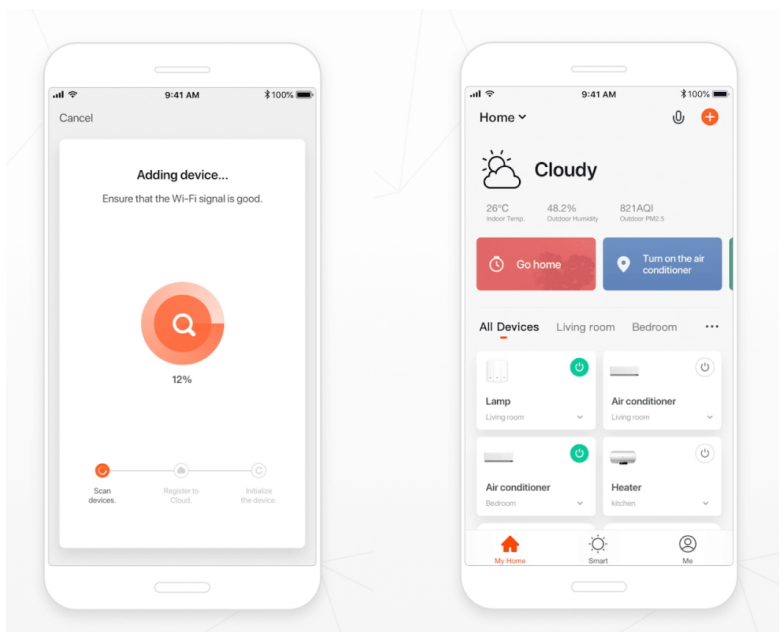

Popis

IMMAX NEO LISTON 18 W

Designové LED závěsné stropní svítidlo ideální pro osvětlení jídelního stolu či kuchyňského ostrůvku ve vaší chytré domácnosti. Svítidlo lze propojit s chytrou bránou **IMMAX NEO** a ovládat tak celou síť domácích světelných zdrojů skrze dálkový ovladač či aplikaci v mobilním telefonu. Dálkový ovladač **Zigbee 3.0** je součástí balení.

ZÁKLADNÍ SPECIFIKACE

Příkon: 18 W

Světelný tok: 1260 lm

Barevná teplota: 2700 - 6500 K

Index podání barev: >86

Stmívání: ano

Minimální životnost: 50000 hodin

Materiál: kov + plast

Vstupní napětí: AC 100 - 240 V

Rozměry: 1185 x 120 x 15 mm

Délka závěsu: 1200 mm

Barva: černá

Energetická třída (EEI): F

TuyaSmart:

[Aplikace pro Android](#)

[Aplikace pro iOS](#)
