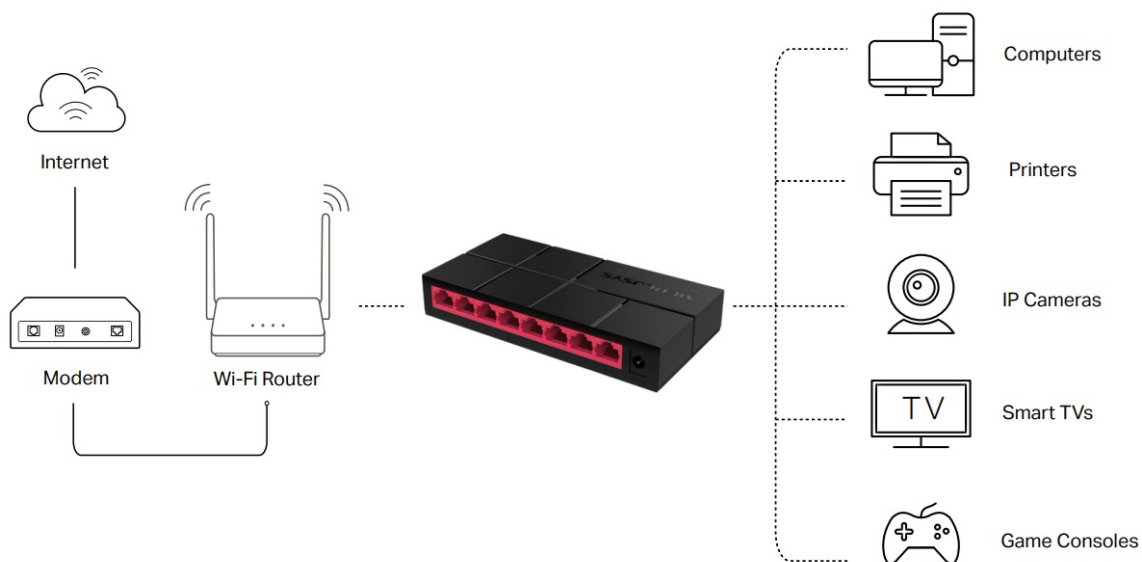

SWITCH MERCUSYS MS108G

Cena celkem:

499 Kč
(bez DPH: 413 Kč)

Běžná cena:

549 Kč

Ušetříte:

50 Kč

Kód zboží:

Mercusys MS108G

Gigabitový **8portový** switch v kompaktním provedení s podporou Auto-Negotiation a Auto-MDI/MDIX. Rychlost přenosu dat až 1000 Mb/s při Half Duplex a až 2000 Mb/s při Full Duplex spojení. Jumbo Frame 9 KB. Podporuje funkci **Green Ethernet**, díky které dokáže switch uspořit až 82 % energie.

- Podpora Plug and play
- Green Ethernet
- Šířka pásma až 16 Gb/s
- MAC Address Learning

Součástí balení je napájecí adaptér (9 V/0,6 A).

ZÁKLADNÍ SPECIFIKACE

Porty: 8 x RJ-45 10/100/1000 Mb/s

Kapacita switche: 16 Gb/s

Rychlost směrování: 11,9 Mp/s

PoE: ne

Rozměry: 127 x 60,3 x 22 mm