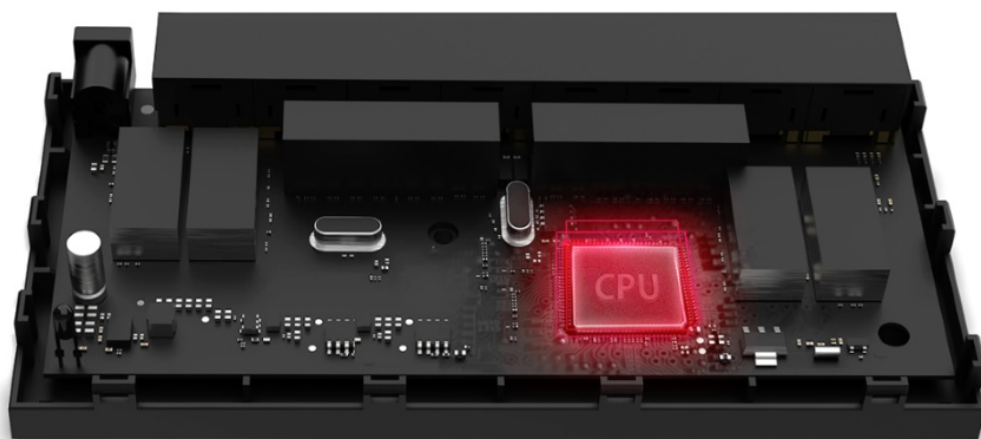

SWITCH MERCUSYS MS108G

Cena celkem:

499 Kč
(bez DPH: 413 Kč)

Běžná cena:

549 Kč

Ušetříte:

50 Kč

Kód zboží:

Mercusys MS108G

Gigabitový **8portový** switch v kompaktním provedení s podporou Auto-Negotiation a Auto-MDI/MDIX. Rychlost přenosu dat až 1000 Mb/s při Half Duplex a až 2000 Mb/s při Full Duplex spojení. Jumbo Frame 9 KB. Podporuje funkci **Green Ethernet**, díky které dokáže switch uspořit až 82 % energie.

- Podpora Plug and play
- Green Ethernet
- Šířka pásma až 16 Gb/s
- MAC Address Learning

Součástí balení je napájecí adaptér (9 V/0,6 A).

ZÁKLADNÍ SPECIFIKACE

Porty: 8 x RJ-45 10/100/1000 Mb/s

Kapacita switche: 16 Gb/s

Rychlost směrování: 11,9 Mp/s

PoE: ne

Rozměry: 127 x 60,3 x 22 mm