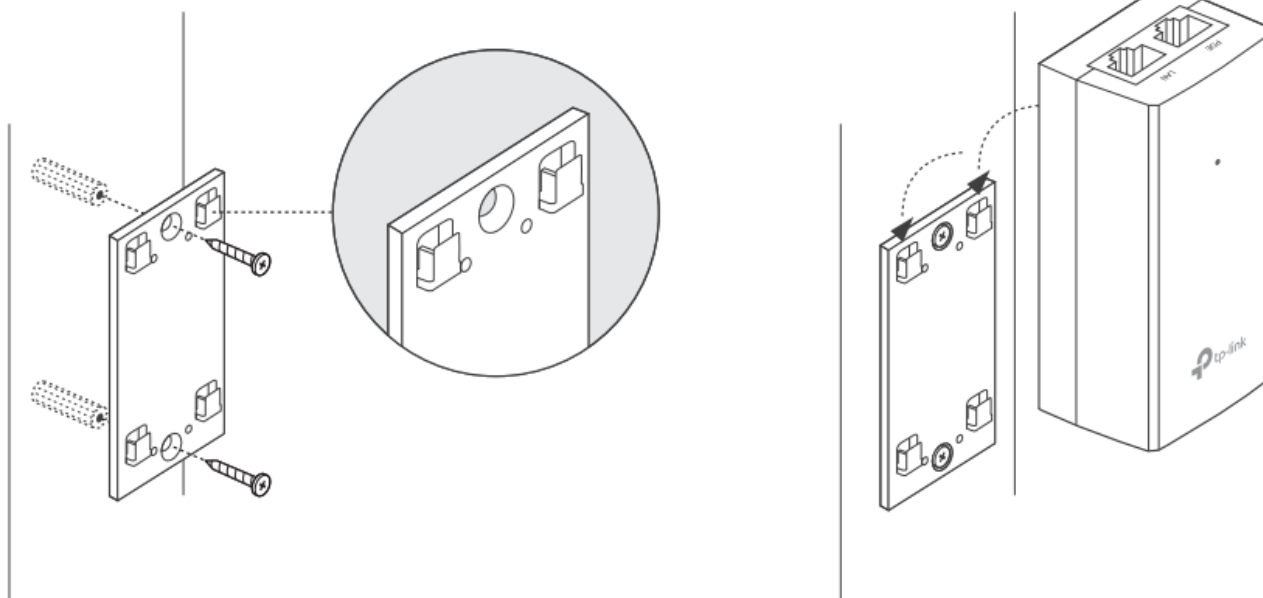

Popis

TP-Link TL-POE4824G

Pasivní PoE injektor slouží pro napájení všech zařízení, které v sobě mají zabudovaný PoE extraktor a podporují napětí 48 V. Díky držáku, který je součástí balení, tento model jednoduše připevníte na zeď.

Součástí balení je napájecí kabel.

ZÁKLADNÍ SPECIFIKACE

Typ: pasivní

Výstupní napětí: 48 V

Výstupní výkon: 24 W

Výstupní PoE port: 1 × 10/100/1000 Mbps

Rozměry: 110 × 57 × 38,8 mm