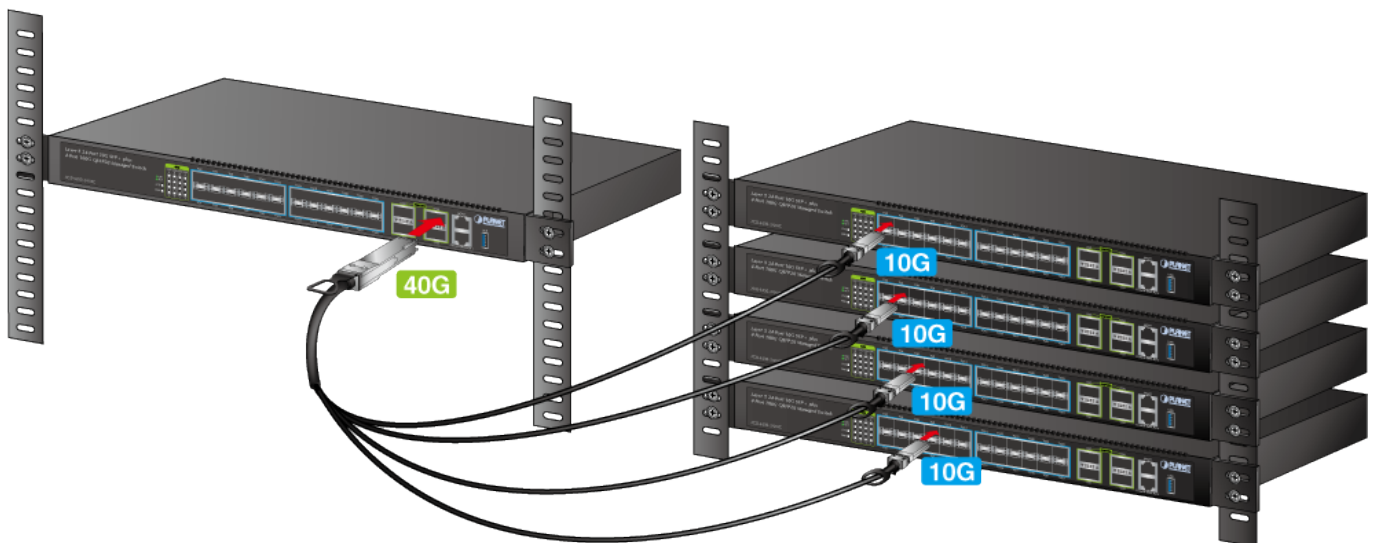

KABEL PLANET CB-QSFP4X10G-1M

Cena celkem:

2 669 Kč

(bez DPH: 2 205 Kč)

Běžná cena:

2 935 Kč

Ušetříte:

267 Kč

Kód zboží:

NETPLA2254

Part No.:

CB-QSFP4X10G-1M

Záruka:

26 měs.

Stav:

Nové zboží

Popis

PLANET CB-QSFP4X10G-1M

Kabel pro připojení až čtyř zařízení s rozhraním SFP+ k jednomu s rozhraním QSFP+. Délka 1 m.

ZÁKLADNÍ SPECIFIKACE

Rychlost: 40 Gbps

Konektor 1: 1x QSFP+

Konektor 2: 4x SFP+

Provozní teplota: -5 až + 75 °C