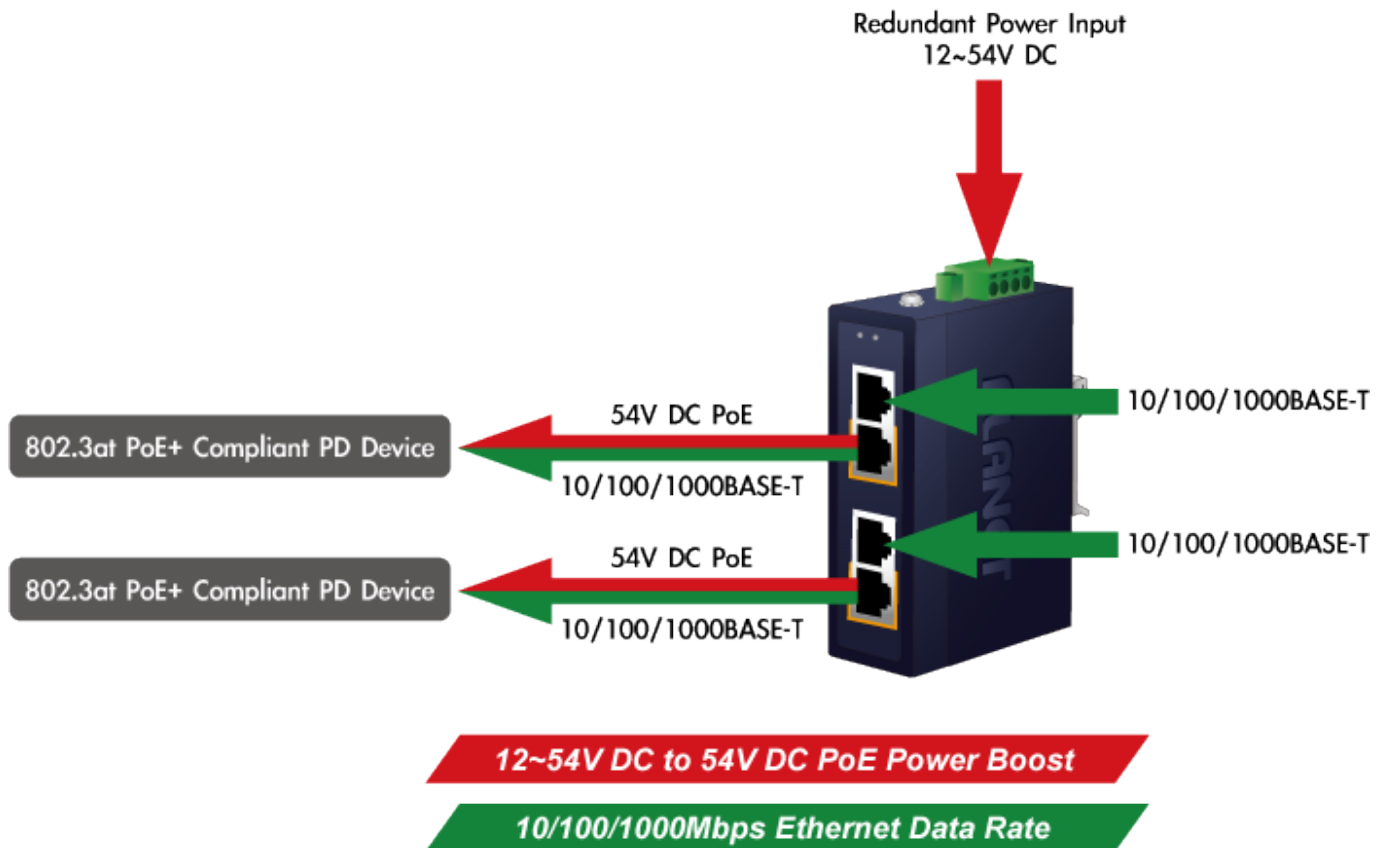

ZÁKLADNÍ SPECIFIKACE

Rozhraní: 4 x RJ-45 10/100/1000 Mbps : 2 x Data input, 2 x PoE output

Celkový napájecí výkon: do 72 W, IEEE 802.3at

Zatížitelnost portu: až 36 W při 56 V DC, až 32 W při 48 V DC

Napájení: 48-56 V DC, redundantní (zdroj není součástí balení)

Provozní teplota: -40 až +75 °C

Rozměry: 105 x 70 x 30 mm

Hmotnost: 280 g