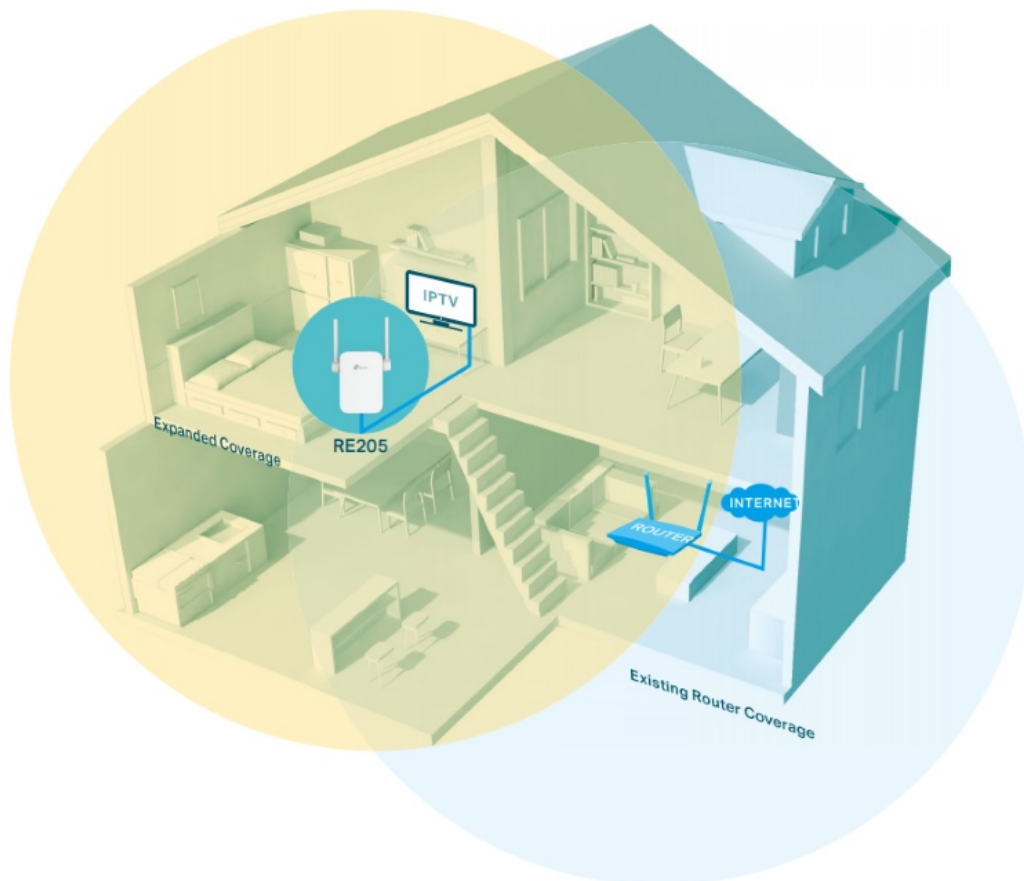

### TP-Link RE205

**Opakovač signálu** RE205 rozšiřuje vaše stávající Wi-Fi pokrytí pomocí bezdrátové technologie. Funguje se standardním bezdrátovým směrovačem a vytváří silnější **dvoupásmové připojení** pro spolehlivé pokrytí. Vytváří rychlejší přístup pro bezdrátová zařízení standardu **802.11a/b/g/n/ac** a zajišťuje vysokou rychlost bezdrátové sítě **až 733 Mbit/s**.

**Zabezpečení:** 64/128-bit WEP, WPA-PSK, WPA2-PSK

**Podpora PoE:** ne

**Rozměry:** 80 x 78 x 77 mm