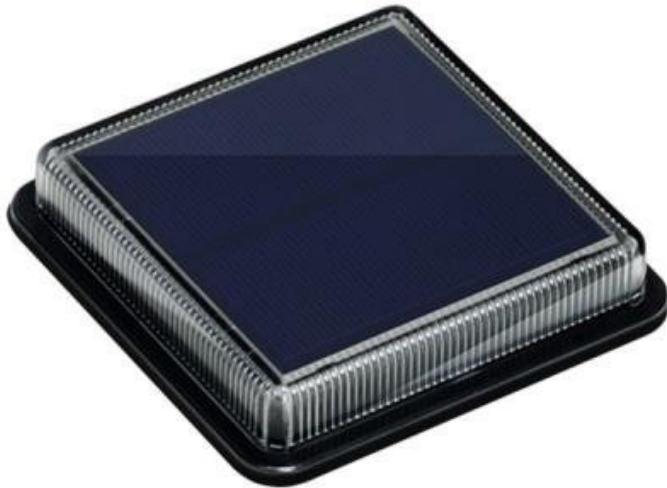

IMMAX TERRACE 1,5W

Cena celkem:	349 Kč (bez DPH: 288 Kč)
Běžná cena:	384 Kč
Ušetříte:	35 Kč
Kód zboží:	LEDIMM1032
Part No.:	08445L
Záruka:	24 měsíců/6 měs. akku
Stav:	Nové zboží

Popis

IMMAX TERRACE 1,5 W

Moderní **solární LED osvětlení**, vhodné pro terasy, schodiště, bazény a chodníčky na zahradě. Disponuje **vestavěnou baterií** s kapacitou **500 mAh**. Samozřejmostí je **světelný senzor** pro automatické rozsvícení po setmění a odolnost proti prachu a vodě dle **IP68**.

ZÁKLADNÍ SPECIFIKACE

Příkon: 1,5 W

Počet SMD čipů: 12

Napájení: vestavěná baterie (500 mAh), 3,2 V

Senzor pohybu: ne

Stupeň krytí: IP68

Barva světla: 4000 K

Materiál těla reflektoru: plast

Světelný tok: 30 lm

Životnost: 50000 hodin

Certifikáty: CE

Rozměry: 110 x 110 x 22 mm