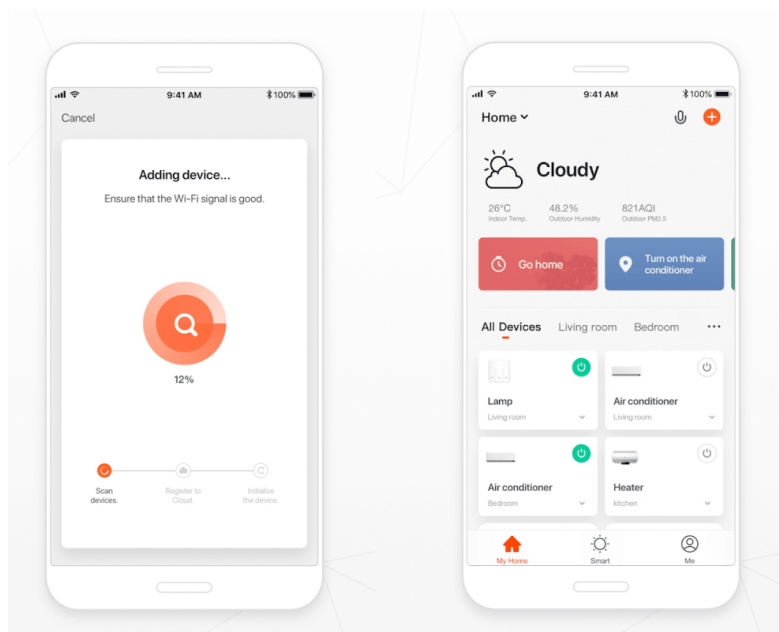

## Popis

### IMMAX NEO PASTEL 52 W

LED stropní svítidlo pro chytrou domácnost v minimalistickém designu. Svítidlo lze propojit s chytrou bránou **IMMAX NEO** a ovládat tak celou síť domácích světelných zdrojů skrze dálkový ovladač či aplikaci v mobilním telefonu. Dálkový ovladač **Zigbee 3.0** je součástí balení.