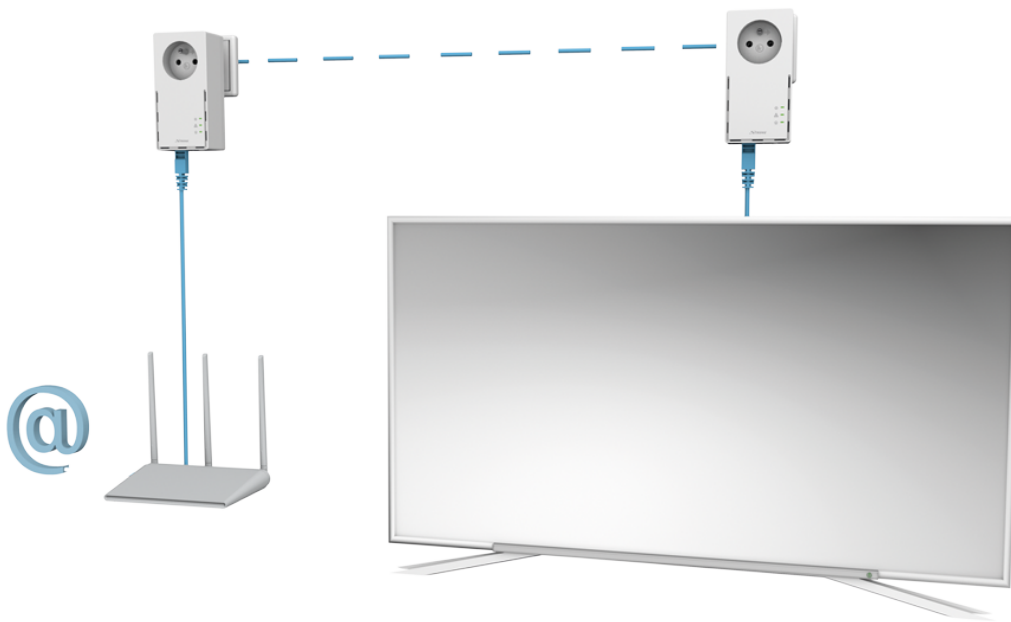

STRONG POWERLINE 1000 DUO FR

Cena celkem:	1 391 Kč
	(bez DPH: 1 150 Kč)
Běžná cena:	1 531 Kč
Ušetříte:	139 Kč
Kód zboží:	NETSRG1020
Part No.:	POWERL1000DUOFR
Záruka:	24 měs.
Stav:	Nové zboží

Popis

Strong Powerline 1000 DUO FR

Sada obsahující **2 adaptéry** umožňuje velmi snadným způsobem využívat vysokorychlostní připojení k internetu s rychlostí **až 1000 Mb/s**. S funkcí MIMO 2x2 nabízí mimořádnou kvalitu přenosu dat pomocí stávající elektrické sítě ve vaší domácnosti. Stačí připojit jeden adaptér k vašemu internetovému modemu prostřednictvím **ethernetového portu** a vaše internetové připojení bude okamžitě dostupné z jakékoli elektrické zásuvky pomocí druhého adaptéru. Navíc nepřijdete o žádnou elektrickou zásuvku, protože oba adaptéry jsou vybaveny **vlastní elektrickou zásuvkou s odrušovacím filtrem**.

ZÁKLADNÍ SPECIFIKACE

Rychlost přenosu dat: až 1000 Mbit/s

Standardy a protokoly: HomePlug AV, HomePlug AV2, IEEE802.3, IEEE802.3u

Rozhraní: 1 x RJ-45 10/100/1000

Zabezpečení: 128-bitové AES šifrování

Dosah: až 300 m

Rozměry: 119 x 74 x 60 mm

Barva: bílá