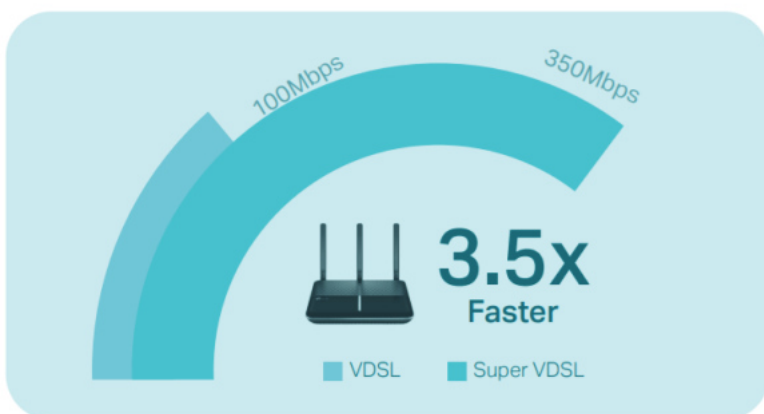

Bezdrátový **VDSL/ADSL** router pracuje na frekvencích **2,4 a 5 GHz** standardu **802.11a/b/g/n/ac**. Tři externí a jedna interní anténa poskytují stabilní bezdrátové připojení a optimální pokrytí. V pásmu 2,4 GHz dosahuje přenosových rychlostí **až 300 Mbit/s** a v pásmu 5 GHz **až 1733 Mbit/s**. Zařízení disponuje **třemi RJ-45 gigabit LAN**, jedním **RJ-45 gigabit WAN** a jedním **RJ-11 DSL** konektorem. Na boční straně je dále umístěn **USB 3.0** port pro záložní připojení k síti pomocí 3G/4G adaptéru, případně pro externí USB úložiště.

1733 Mbps + 300 Mbps
AC2100 Dual Band Wi-Fi

4x4
MU-MIMO

Full Gigabit
Ports

Archer VR2100 je vybaven technologií **Super VDSL (VDSL2 Profile 35b)**, nejnovější generací technologie DSL. Stahování se zvyšuje až o 350Mb/s, je 3,5x rychlejší než u jeho předchůdce VDSL2. Integrovaný port DSL také podporuje všechna standardní připojení DSL (VDSL2, ADSL2+, ADSL2, ADSL).

Technologie **MU-MIMO** zvýší rychlost, datovou propustnost a výkon. Umožňuje routeru obsloužit **více zařízení současně**. Již nebude docházet k zahlcení šířky pásma, ani k prodlevám.

- **Super VDSL** - Nejnovější technologie Super VDSL (profil 35b VDSL2) přináší rychlosti internetu až 350 Mb/s
- **Extrémní rychlost** - Překonává rychlostní limity Wi-Fi předchozí generace a dosahuje rychlost až 1733 Mb/s v pásmu 5 GHz a 300 Mb/s v pásmu 2,4 GHz
- **4x4 MU-MIMO** - Současně přenáší data do více zařízení se 4x rychlejším výkonem
- **Pokrytí celé domácnosti pomocí OneMesh™** - Spolupracuje s produkty TP-Link OneMesh a vytváří flexibilní a nákladově efektivní síť Mesh
- **Bleskové drátové připojení** - Port USB 3.0 a čtyři gigabitové ethernetové porty běží až desetkrát rychleji než předchozí generace
- **TP-Link Tether aplikace** - Snadná dostupnost a správa sítě, včetně dálkového ovládání a automatických aktualizací, pomocí libovolného mobilního zařízení iOS nebo Android