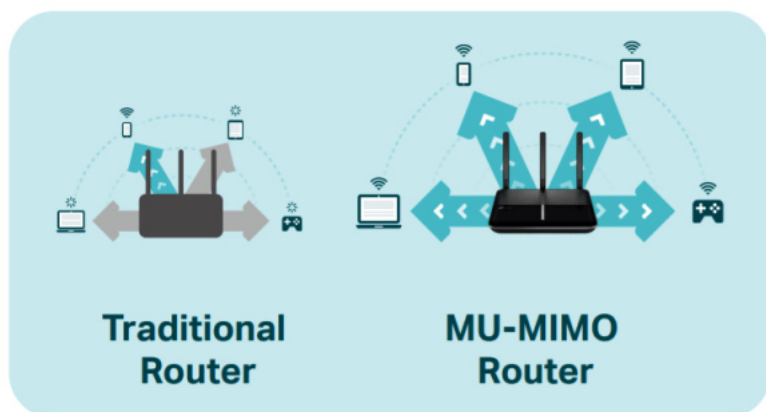

Bezdrátový **VDSL/ADSL** router pracuje na frekvencích **2,4 a 5 GHz** standardu **802.11a/b/g/n/ac**. Tři externí a jedna interní anténa poskytují stabilní bezdrátové připojení a optimální pokrytí. V pásmu 2,4 GHz dosahuje přenosových rychlostí **až 300 Mbit/s** a v pásmu 5 GHz **až 1733 Mbit/s**. Zařízení disponuje **třemi RJ-45 gigabit LAN**, jedním **RJ-45 gigabit WAN** a jedním **RJ-11 DSL** konektorem. Na boční straně je dále umístěn **USB 3.0** port pro záložní připojení k síti pomocí 3G/4G adaptéru, případně pro externí USB úložiště.

1733 Mbps + 300 Mbps
AC2100 Dual Band Wi-Fi

4x4
MU-MIMO

Full Gigabit
Ports

Archer VR2100 je vybaven technologií **Super VDSL (VDSL2 Profile 35b)**, nejnovější generací technologie DSL. Stahování se zvyšuje až o 350Mb/s, je 3,5x rychlejší než u jeho předchůdce VDSL2. Integrovaný port DSL také podporuje všechna standardní připojení DSL (VDSL2, ADSL2+, ADSL2, ADSL).

Technologie **MU-MIMO** zvýší rychlost, datovou propustnost a výkon. Umožňuje routeru obsloužit **více zařízení současně**. Již nebude docházet k zahlcení šířky pásma, ani k prodlevám.

- **Super VDSL** - Nejnovější technologie Super VDSL (profil 35b VDSL2) přináší rychlosti internetu až 350 Mb/s
- **Extrémní rychlost** - Překonává rychlostní limity Wi-Fi předchozí generace a dosahuje rychlost až 1733 Mb/s v pásmu 5 GHz a 300 Mb/s v pásmu 2,4 GHz
- **4x4 MU-MIMO** - Současně přenáší data do více zařízení se 4x rychlejším výkonem
- **Pokrytí celé domácnosti pomocí OneMesh™** - Spolupracuje s produkty TP-Link OneMesh a vytváří flexibilní a nákladově efektivní síť Mesh
- **Bleskové drátové připojení** - Port USB 3.0 a čtyři gigabitové ethernetové porty běží až desetkrát rychleji než předchozí generace
- **TP-Link Tether aplikace** - Snadná dostupnost a správa sítě, včetně dálkového ovládání a automatických aktualizací, pomocí libovolného mobilního zařízení iOS nebo Android