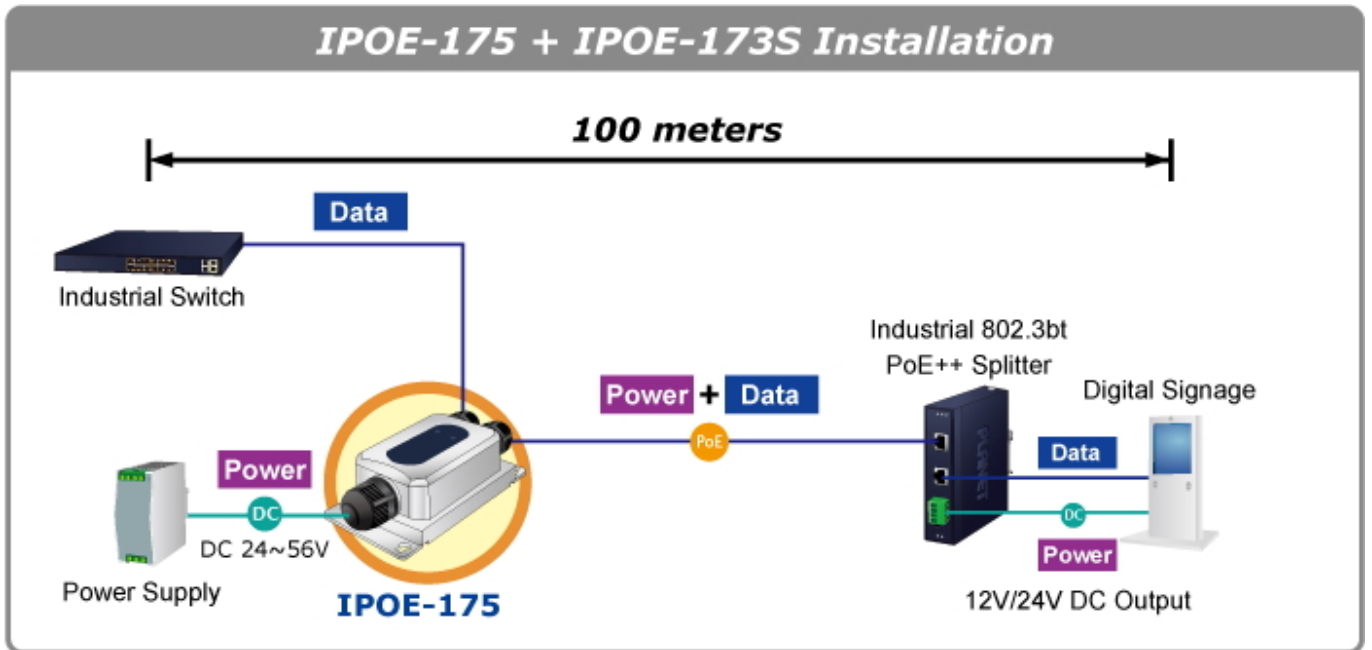

IPOE-175 + IPOE-173S Installation

Environmental Adaptations in Outdoor Area