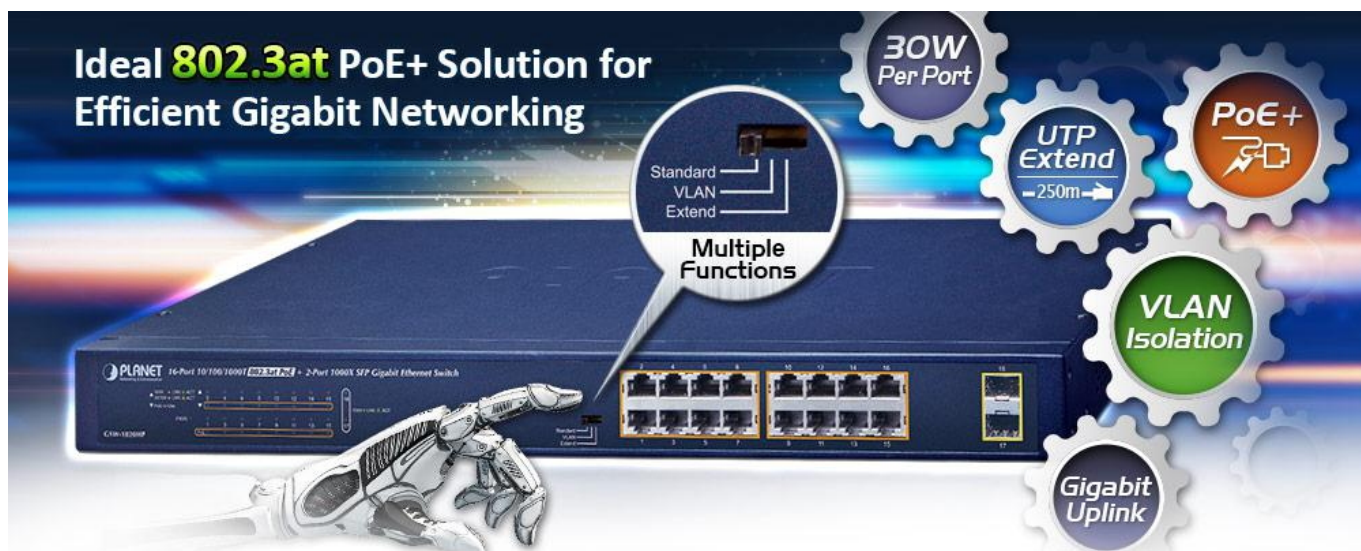

PLANET GSW-1820HP

Cena celkem:	5 630 Kč
	(bez DPH: 4 653 Kč)
Běžná cena:	6 193 Kč
Ušetříte:	563 Kč
Kód zboží:	NETPLA2298
Part No.:	GSW-1820HP
Záruka:	38 měs.
Stav:	Nové zboží

Popis

PLANET GSW-1820HP

Gigabitový PoE+ přepínač, **16 x 10/100/1000Base-T RJ-45** s injektory **802.3af/at**, dva **SFP** sloty 1000Base-X, napájecí výkon až **240 W**.

LED indikace využití PoE portů, **DIP switch** pro přepnutí **Standard/VLAN/Extend** módu, mechanismy pro úsporu příkonu podle IEEE 802.3az.

Gigabitový přepínač s PoE+ (power over ethernet) porty pro centralizované napájení zařízení po ethernetu jako jsou IP kamery, Wi-Fi prvky nebo VOIP telefony a s možností napojení do infrastruktury pomocí dvou optických SFP portů.

Zařízení je svým provedením vhodné jak pro instalaci do domácích nebo kancelářských prostorů, tak pro aplikace v lokálních rozvaděčích.

Výstupní výkon PoE portů je regulován v závislosti na příkonu napájených zařízení mechanismy EEE (Energy-Efficient Ethernet) podle IEEE 802.3az.

ZÁKLADNÍ SPECIFIKACE

Fyzické vlastnosti:

Porty: 16 x RJ-45 10/100/1000Base-T, 2 x SFP 1000Base-X

Paměť: 8k MAC adres

Propustnost: sběrnice 36 Gbps, provozně 26,8 Mpps (64B)

Podpora přenosu: JumboFrame 9K

Provedení: rack 1U