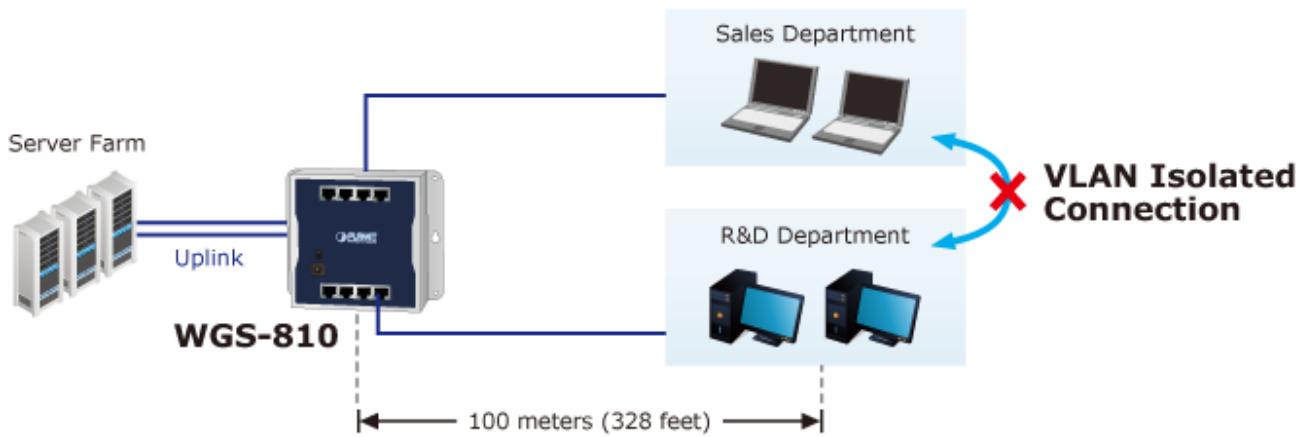

PLANET WGS-810

Cena celkem:	2 432 Kč
	(bez DPH: 2 010 Kč)
Běžná cena:	2 675 Kč
Ušetříte:	243 Kč
Kód zboží:	NETPLA2301
Part No.:	WGS-810
Záruka:	38 měs.
Stav:	Nové zboží

Popis

PLANET WGS-810

Gigabitový průmyslový přepínač s **8 x RJ-45 10/100/1000Base-T** porty. Instalace **na zeď** (fixně/magneticky) nebo **na DIN lištu** přímo do rozvaděčů. Kovové provedení **IP30**, konstrukce je odolná vůči pádu a vibracím. **DIP přepínač** (standard/VLAN/extend mód), ESD ochrana do 4 kV, bez ventilátorů, napájení 12 V DC.

Napájení: zdroj 12 V DC

Ochrana: ESD do 4 kV

Provozní teplota: -20 až +60 °C

Rozměry: 148 x 134 x 25 mm

Hmotnost: 446 g

Průmyslové vlastnosti:

zařízení je odolné proti pádu (IEC-60068-2-32) z výšky 75 cm na všechny dopadové části

zařízení je odolné proti vibracím (IEC-60068-2-6)

zařízení je odolné proti přetížení krátkodobému zrychlení 50g, dlouhodobému 4g, (IEC-60068-2-27)

Standard Mode

WGS-810

PC

100 meters (328 feet)

1000BASE-T UTP

VLAN Mode with VLAN Isolation

1000BASE-T UTP

Extend Mode with Distance Extension & VLAN Isolation

1000BASE-T UTP

Mobile Network

Internet

Office

— 1000BASE-T UTP
— Power Line (DC)