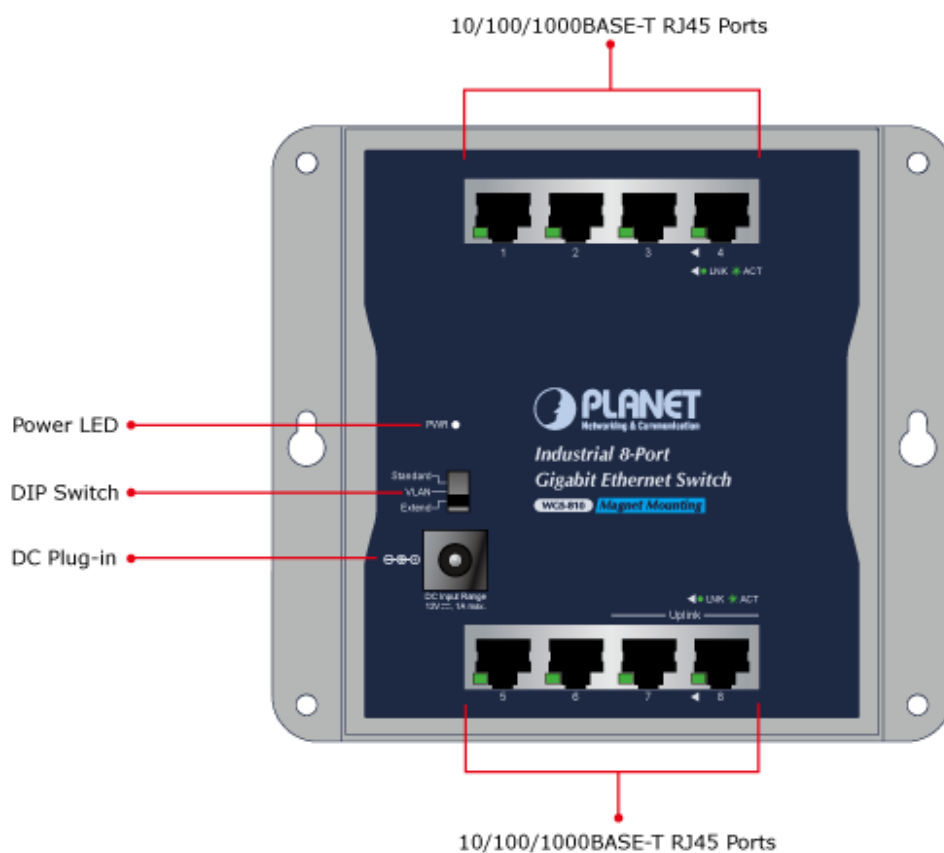

PLANET WGS-810

Cena celkem:	2 432 Kč
	(bez DPH: 2 010 Kč)
Běžná cena:	2 675 Kč
Ušetříte:	243 Kč
Kód zboží:	NETPLA2301
Part No.:	WGS-810
Záruka:	38 měs.
Stav:	Nové zboží

Popis

PLANET WGS-810

Gigabitový průmyslový přepínač s **8 x RJ-45 10/100/1000Base-T** porty. Instalace **na zeď** (fixně/magneticky) nebo **na DIN lištu** přímo do rozvaděčů. Kovové provedení **IP30**, konstrukce je odolná vůči pádu a vibracím. **DIP přepínač** (standard/VLAN/extend mód), ESD ochrana do 4 kV, bez ventilátorů, napájení 12 V DC.

ZÁKLADNÍ SPECIFIKACE

Fyzické vlastnosti:

Porty: 8 x RJ-45 10/100/1000Base-T

Paměť: 4k MAC adres

Propustnost: sběrnice 16 Gbps, provozně 11,9 Mpps (64B)

Podpora přenosu: JumboFrame 9 KB

Provedení: DIN lišta, na zeď (fixně/magneticky)

Napájení: zdroj 12 V DC

Ochrana: ESD do 4 kV

Provozní teplota: -20 až +60 °C

Rozměry: 148 x 134 x 25 mm

Hmotnost: 446 g

Průmyslové vlastnosti:

zařízení je odolné proti pádu (IEC-60068-2-32) z výšky 75 cm na všechny dopadové části

zařízení je odolné proti vibracím (IEC-60068-2-6)

zařízení je odolné proti přetížení krátkodobému zrychlení 50g, dlouhodobému 4g, (IEC-60068-2-27)

Standard Mode

WGS-810

PC

100 meters (328 feet)

1000BASE-T UTP