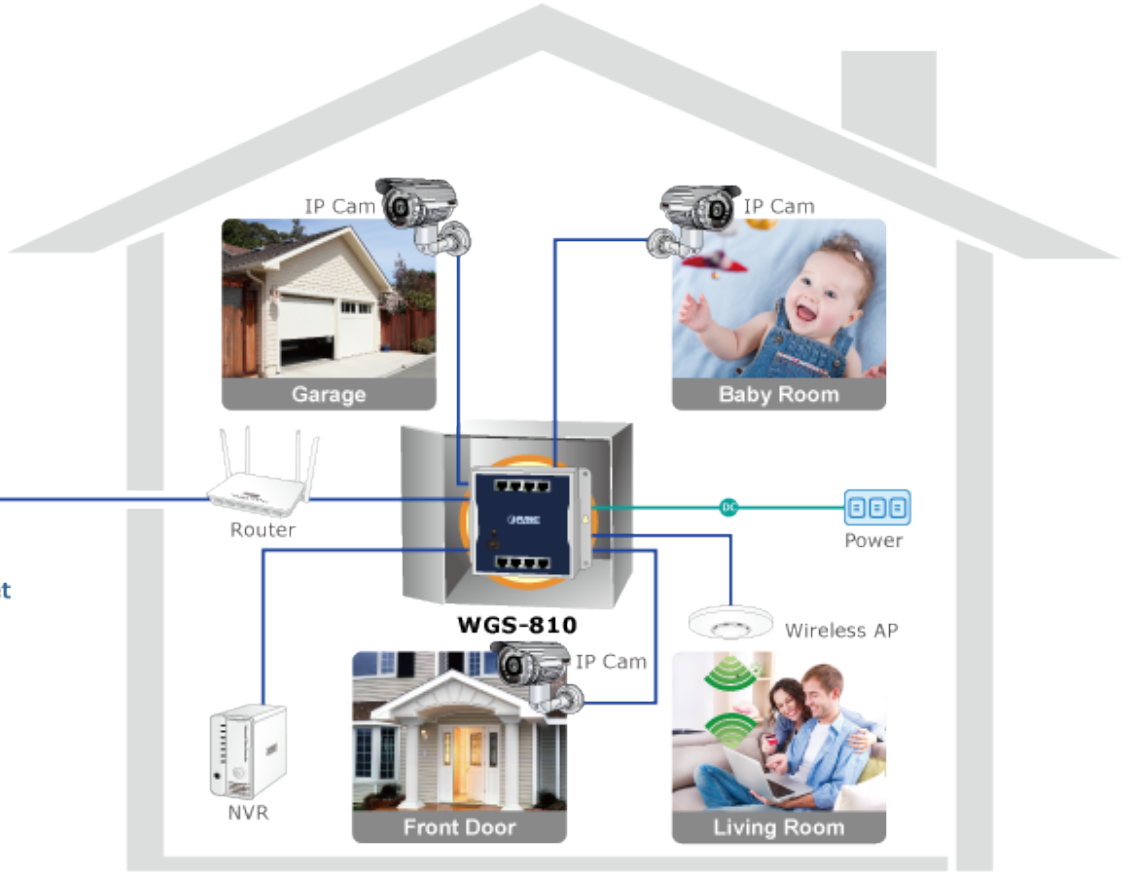

PLANET WGS-810

Cena celkem:	2 432 Kč
	(bez DPH: 2 010 Kč)
Běžná cena:	2 675 Kč
Ušetříte:	243 Kč
Kód zboží:	NETPLA2301
Part No.:	WGS-810
Záruka:	38 měs.
Stav:	Nové zboží

Popis

PLANET WGS-810

Gigabitový průmyslový přepínač s **8 x RJ-45 10/100/1000Base-T** porty. Instalace **na zeď** (fixně/magneticky) nebo **na DIN lištu** přímo do rozvaděčů. Kovové provedení **IP30**, konstrukce je odolná vůči pádu a vibracím. **DIP přepínač** (standard/VLAN/extend mód), ESD ochrana do 4 kV, bez ventilátorů, napájení 12 V DC.

Napájení: zdroj 12 V DC

Ochrana: ESD do 4 kV

Provozní teplota: -20 až +60 °C

Rozměry: 148 x 134 x 25 mm

Hmotnost: 446 g

Průmyslové vlastnosti:

zařízení je odolné proti pádu (IEC-60068-2-32) z výšky 75 cm na všechny dopadové části

zařízení je odolné proti vibracím (IEC-60068-2-6)

zařízení je odolné proti přetížení krátkodobému zrychlení 50g, dlouhodobému 4g, (IEC-60068-2-27)

Standard Mode

WGS-810

PC

100 meters (328 feet)

1000BASE-T UTP

VLAN Mode with VLAN Isolation

1000BASE-T UTP

Extend Mode with Distance Extension & VLAN Isolation

1000BASE-T UTP

Mobile Network

Internet

Office

— 1000BASE-T UTP
— Power Line (DC)