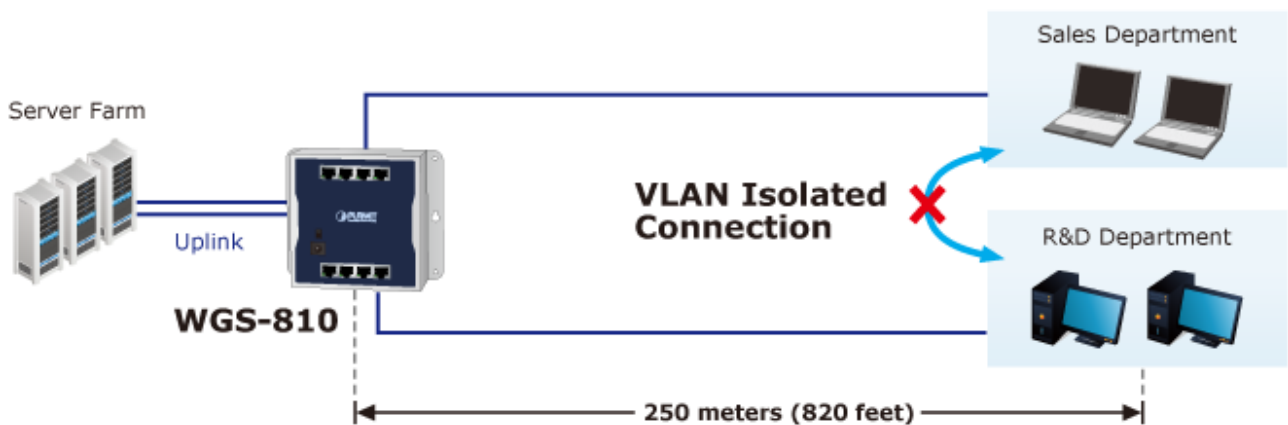

PLANET WGS-810

Cena celkem:	2 432 Kč
	(bez DPH: 2 010 Kč)
Běžná cena:	2 675 Kč
Ušetříte:	243 Kč
Kód zboží:	NETPLA2301
Part No.:	WGS-810
Záruka:	38 měs.
Stav:	Nové zboží

Popis

PLANET WGS-810

Gigabitový průmyslový přepínač s **8 x RJ-45 10/100/1000Base-T** porty. Instalace **na zeď** (fixně/magneticky) nebo **na DIN lištu** přímo do rozvaděčů. Kovové provedení **IP30**, konstrukce je odolná vůči pádu a vibracím. **DIP přepínač** (standard/VLAN/extend mód), ESD ochrana do 4 kV, bez ventilátorů, napájení 12 V DC.

Napájení: zdroj 12 V DC

Ochrana: ESD do 4 kV

Provozní teplota: -20 až +60 °C

Rozměry: 148 x 134 x 25 mm

Hmotnost: 446 g

Průmyslové vlastnosti:

zařízení je odolné proti pádu (IEC-60068-2-32) z výšky 75 cm na všechny dopadové části

zařízení je odolné proti vibracím (IEC-60068-2-6)

zařízení je odolné proti přetížení krátkodobému zrychlení 50g, dlouhodobému 4g, (IEC-60068-2-27)

Standard Mode

WGS-810

PC

100 meters (328 feet)

1000BASE-T UTP

VLAN Mode with VLAN Isolation

1000BASE-T UTP

Extend Mode with Distance Extension & VLAN Isolation

1000BASE-T UTP

Mobile Network

Internet

Office

— 1000BASE-T UTP
— Power Line (DC)