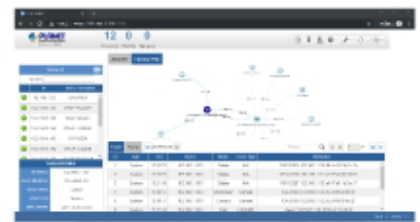

Step 3

Domain Info. Display