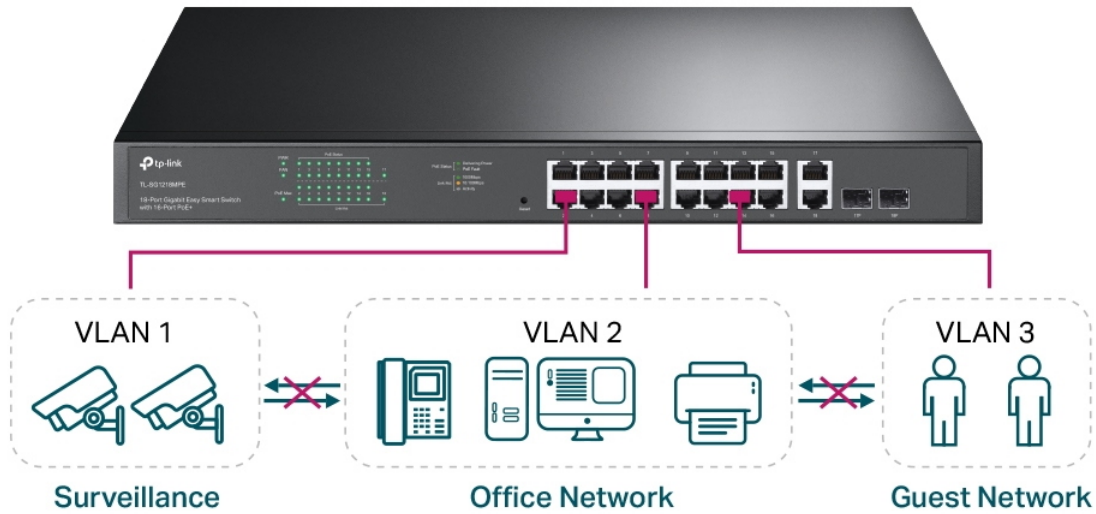

- PoE+ napájení (802.3af/at) s příkonem až 30 W na port
- Celkový napájecí výkon až 250 W
- Správa přes web management nebo Easy Smart Configuration Utility
- Inteligentní správa napájení
- Ideální pro menší kamerové (dohledové) systémy
- Podpora IGMP Snooping, QoS a VLAN

## ZÁKLADNÍ SPECIFIKACE

**Počet portů:** 16x GbE RJ-45, 2x kombo port RJ-45/SFP slot

**PoE:** ano, až 30 W/port, celkový výkon 250 W

**Kapacita switche:** 36 Gbps

**Rychlost směrování:** 26,78 Mpps

**Rozměry:** 440 x 180 x 44 mm

# TP-Link Easy Smart Switch Plug and Play

- 1 Plug In
- 2 Connect Devices

- 3 Enjoy
-

# Advanced Network Features

VLAN for simplified management, enhanced security and better experience

**Easy Management**  
Monitor and manage the network via Web UI or Utility

**QoS**  
Smooth traffic for latency sensitive applications