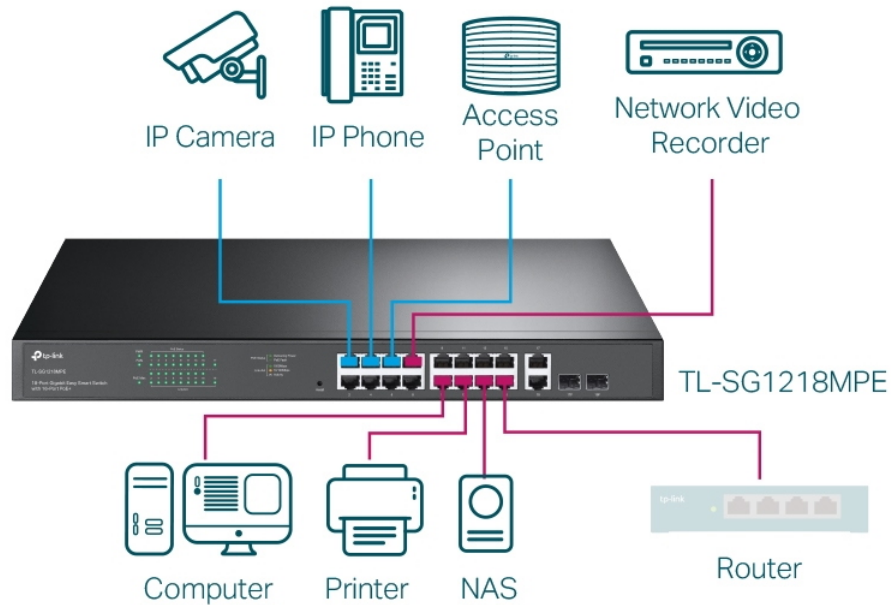

## ZÁKLADNÍ SPECIFIKACE

**Počet portů:** 16x GbE RJ-45, 2x kombo port RJ-45/SFP slot

**PoE:** ano, až 30 W/port, celkový výkon 250 W

**Kapacita switche:** 36 Gbps

**Rychlost směrování:** 26,78 Mpps

**Rozměry:** 440 x 180 x 44 mm

# TP-Link Easy Smart Switch Plug and Play

- 1 Plug In
- 2 Connect Devices

- 3 Enjoy
-