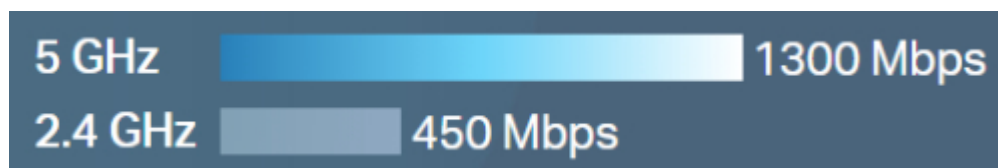

TP-LINK EAP265 HD

Cena celkem:	4 299 Kč (bez DPH: 3 553 Kč)
Běžná cena:	4 729 Kč
Ušetříte:	430 Kč
Kód zboží:	NAATPL1080
Part No.:	EAP265 HD
Záruka:	60 měs.
Stav:	Nové zboží

Popis**TP-Link EAP265 HD**

Bezdrátový stropní gigabitový access point zajišťuje spolu s technologií **MU-MIMO** špičkové dvoupásmové připojení s celkovou rychlostí **1750 Mb/s** při rychlosti 450 Mb/s v pásmu **2,4 GHz** a 1300 Mb/s v pásmu **5 GHz**.

Přístupový bod podporuje jak **802.3af/at PoE**, tak pasivní napájení PoE, může být buď napájen PoE přepínačem nebo dodávaným PoE adaptérem. Přidání elegantního vzhledu a jednoduchého upevnění pro snadné upevnění na stěnu nebo strop dále usnadňuje nasazení a flexibilitu.

ZÁKLADNÍ SPECIFIKACE

Wi-Fi standard: IEEE 802.11a/b/g/n/ac

Rychlost datového přenosu: 2,4 GHz - 450 Mbit/s, 5 GHz - 1300 Mbit/s

Anténa: 3 x 3,5 dBi + 3 x 4 dBi integrovaná anténa

Porty: 2 x GbE RJ-45 LAN

Frekvenční pásmo: 2,4 GHz, 5 GHz

Zabezpečení: 64/128/152-bit WEP/ WPA/ WPA2-Enterprise, WPA-PSK/ WPA2-PSK

Podpora PoE: ano, 802.3af/at

Rozměry: 205,5 x 181,5 x 37,1 mm