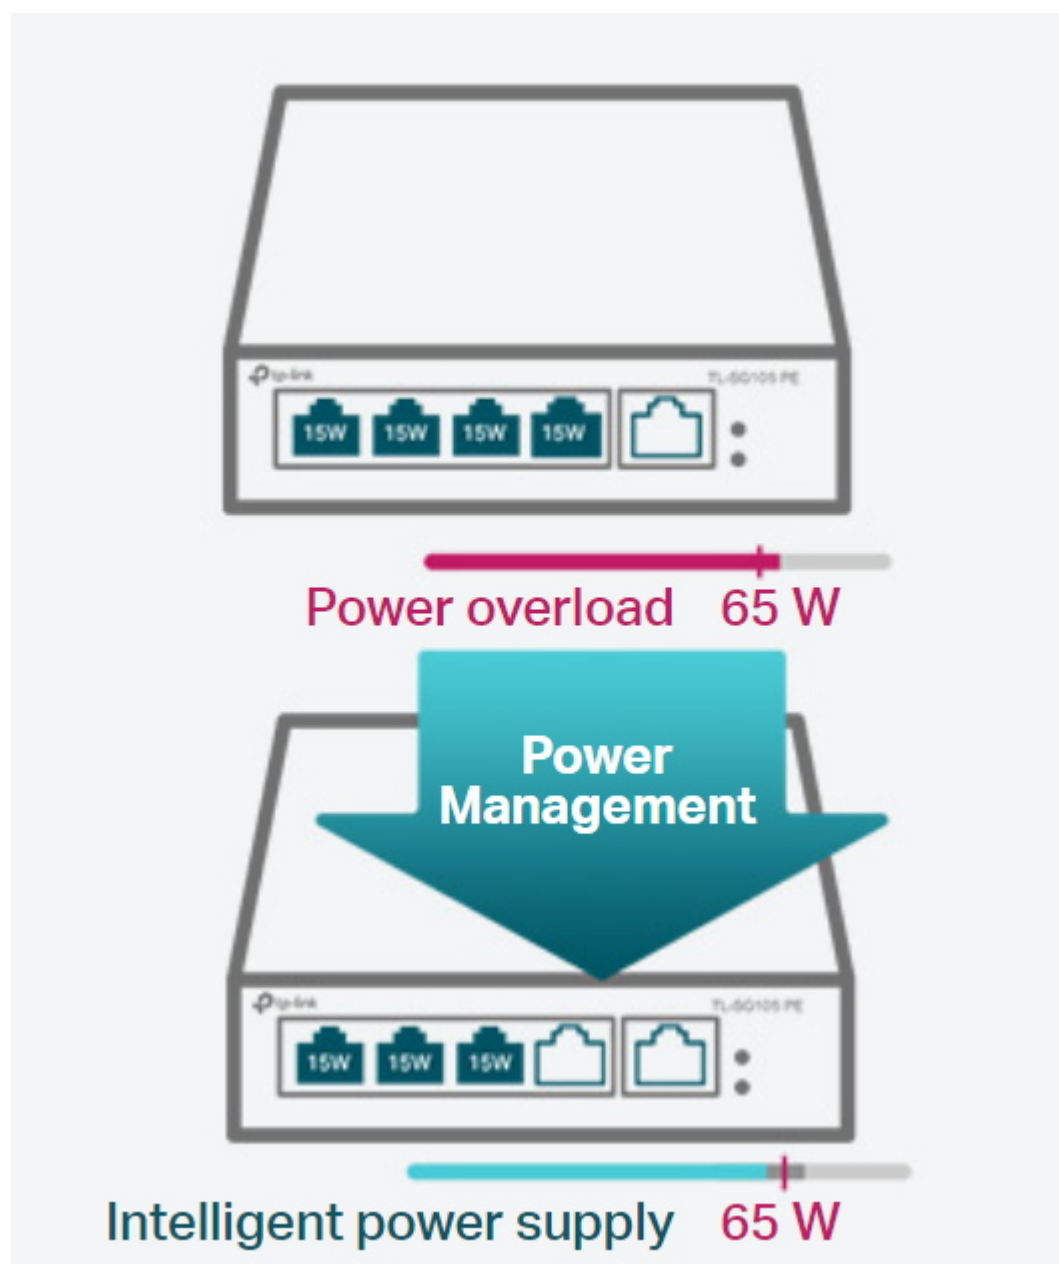

- PoE+ napájení (802.3af/at) s příkonem až 30 W na port
- Celkový napájecí výkon až 65 W
- Podpora PoE Auto Recovery
- Správa přes web management nebo Easy Smart Configuration Utility
- Inteligentní správa napájení
- Ideální pro menší kamerové (dohledové) systémy
- Podpora IGMP Snooping, QoS a VLAN
- Kovové fanless provedení a možná montáž na stěnu

#### ZÁKLADNÍ SPECIFIKACE

**Počet portů:** 5 x GbE RJ-45

**PoE:** ano, až 30 W/port, celkový výkon 65 W

**Kapacita switche:** 10 Gbps

**Rychlost směrování:** 7,44 Mpps

Rozměry: 99,8 x 98 x 25 mm

---

IP Camera