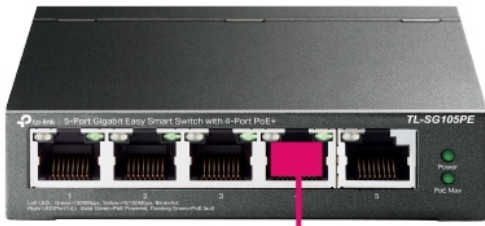

### TP-Link TL-SG105PE

Switch nabízející **pět GbE RJ-45 portů** s podporou **4 x PoE+ (802.3af/at)** a celkovým napájecím výkonem **až 65 W**. Snadné použití přes **web management nebo pomocí Easy Smart Configuration Utility**. Přepínací kapacita dosahuje až **10 Gbps** a rychlost směrování až **7,44 Mpps**.

- PoE+ napájení (802.3af/at) s příkonem až 30 W na port
- Celkový napájecí výkon až 65 W
- Podpora PoE Auto Recovery
- Správa přes web management nebo Easy Smart Configuration Utility
- Inteligentní správa napájení
- Ideální pro menší kamerové (dohledové) systémy
- Podpora IGMP Snooping, QoS a VLAN
- Kovové fanless provedení a možná montáž na stěnu

#### ZÁKLADNÍ SPECIFIKACE

**Počet portů:** 5 x GbE RJ-45

**PoE:** ano, až 30 W/port, celkový výkon 65 W

**Kapacita switche:** 10 Gbps

**Rychlost směrování:** 7,44 Mpps

Rozměry: 99,8 x 98 x 25 mm

---

IP Camera