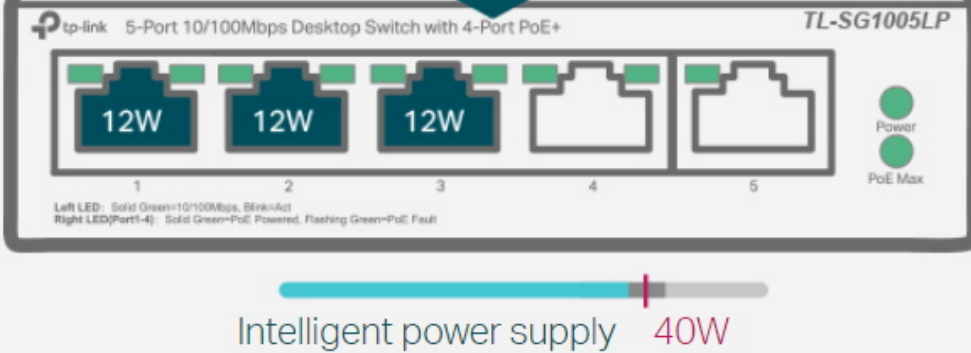

Advanced Functions for Higher Performance

QoS

For Fluent Online Experience

IGMP Snooping

Traffic Optimization for IPTV