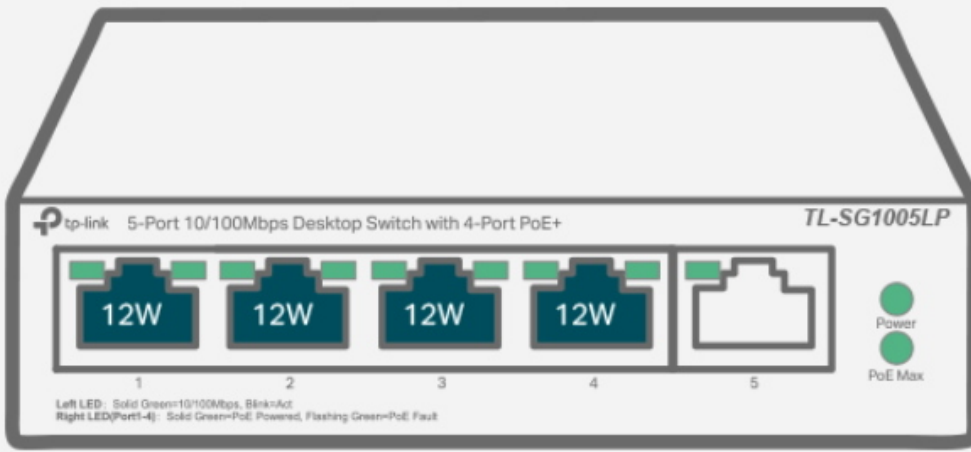

Advanced Functions for Higher Performance

QoS

For Fluent Online Experience

IGMP Snooping

Traffic Optimization for IPTV