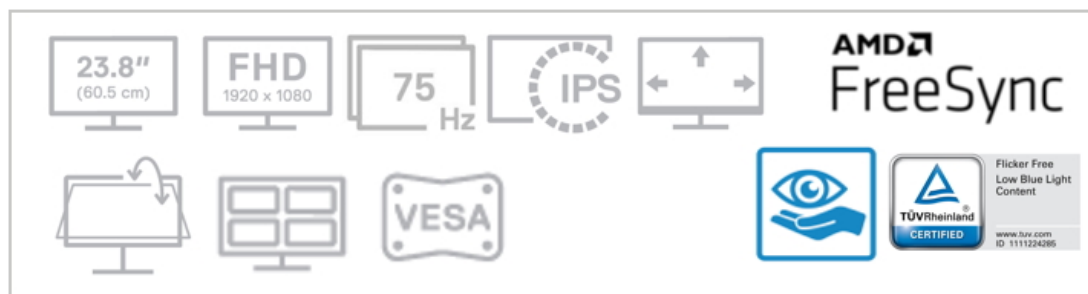

Na tento produkt je poskytována záruka 3 roky on-site next business day.

Oprava v rámci tohoto záručního servisu probíhá kdekoli v celé ČR následující pracovní den.

Nemusí to být ani v sídle firmy – můžete být na dovolené, na služební cestě, nezáleží na tom.

Stačí zavolat na tel. číslo 225 308 649, popř. mobil 778 440 533, nahlásit výrobní číslo a závadu a DELL již vše zařídí.

ZÁKLADNÍ SPECIFIKACE