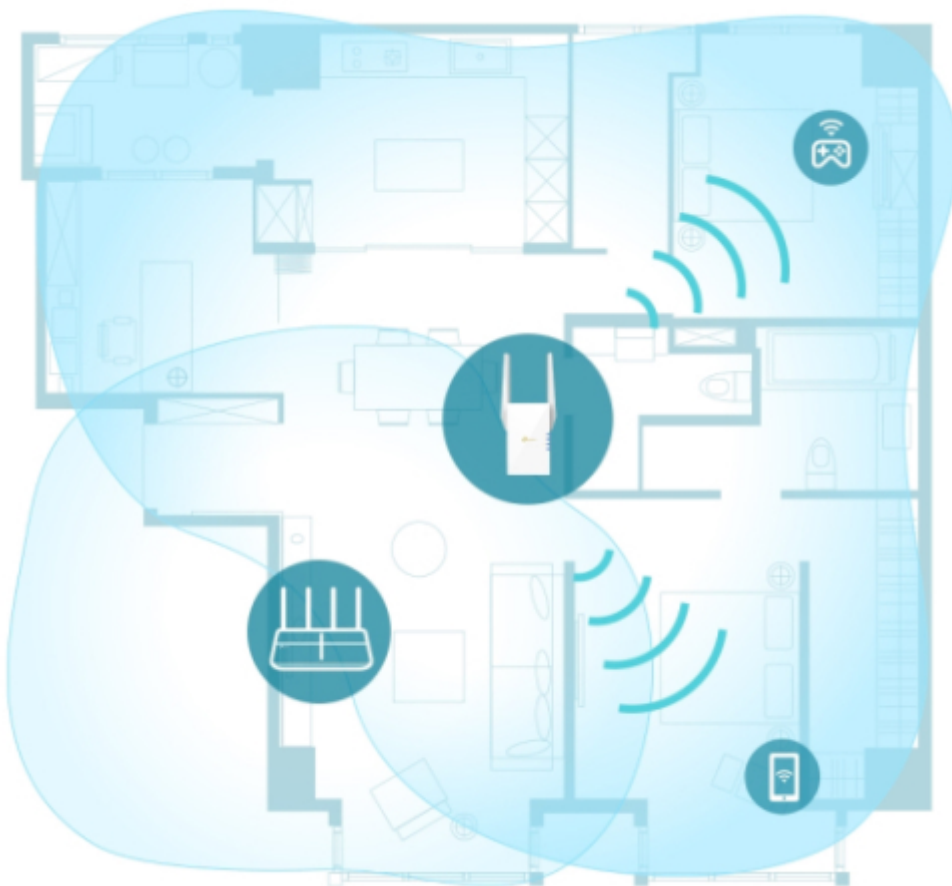

### TP-Link RE605X

Opakovač zesiluje bezdrátový signál a prodlužuje jeho dosah na dříve nedostupná nebo pomocí kabelu obtížně připojitelná místa. Podpora nejnovější bezdrátové technologie **802.11ax** a duálního pásma Wi-Fi zaručí vyšší rychlost, větší kapacitu a snížené přetížení sítě.

**Gigabitový ethernetový port** umožňuje připojit zařízení připojovaná pomocí kabelu, jako například herní konzoli nebo chytrý televizor, a vytvořit tak rychlé a spolehlivé kabelové připojení.