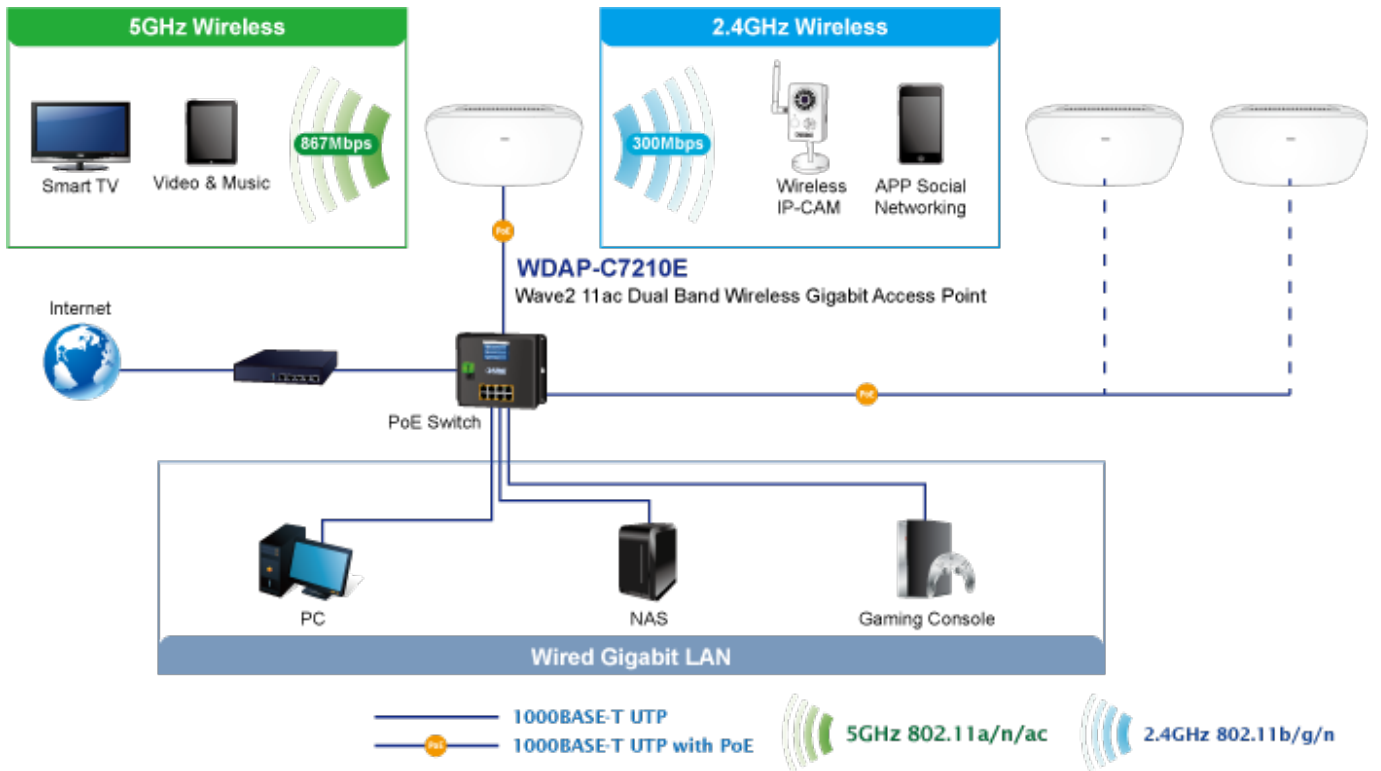

Pokročilé zabezpečení díky **šifrovanému přenosu dat** dle protokolů WEP, WPA/WPA2, WPA-PSK/WPA2-PSK s autentizací RADIUS 802.1X, účinně zabrání odposlechu neoprávněnými uživateli.

Napájení jednotky je řešeno skrze **PoE+ 802.3at**, nebo přes síťový adaptér, příkon do 12 W.

AP Control

PLANET NMS Controller

ZÁKLADNÍ SPECIFIKACE

Vlastnosti:

Wi-Fi standard a podpora přenosu: IEEE 802.11a/b/g/n/ac s rychlostí až 1200 Mb/s

Porty: 2x RJ-45 10/100/1000Base-T, z toho 1 PoE+ port

Anténa: integrovaná, 4x 5 dBi (2x 2,4 GHz, 2x 5 GHz)

WAVE 1
SU-MIMO
 Serving one user at a time

WAVE 2
MU-MIMO
 Serving multiple users simultaneously

WDAP-C7210E Data Transmission Rates **1200Mbps**

Multi-SSID + VLAN + Fast Roaming

(((2.4GHz 802.11n))) (((5GHz 802.11ac)))

AP/Gateway Mode

PoE(PD)-enabled device

Setup Wizard Multiple Modes

Home Dashboard for Wi-Fi Status

Wi-Fi Channel Analyzer

[Ostatní download](#)