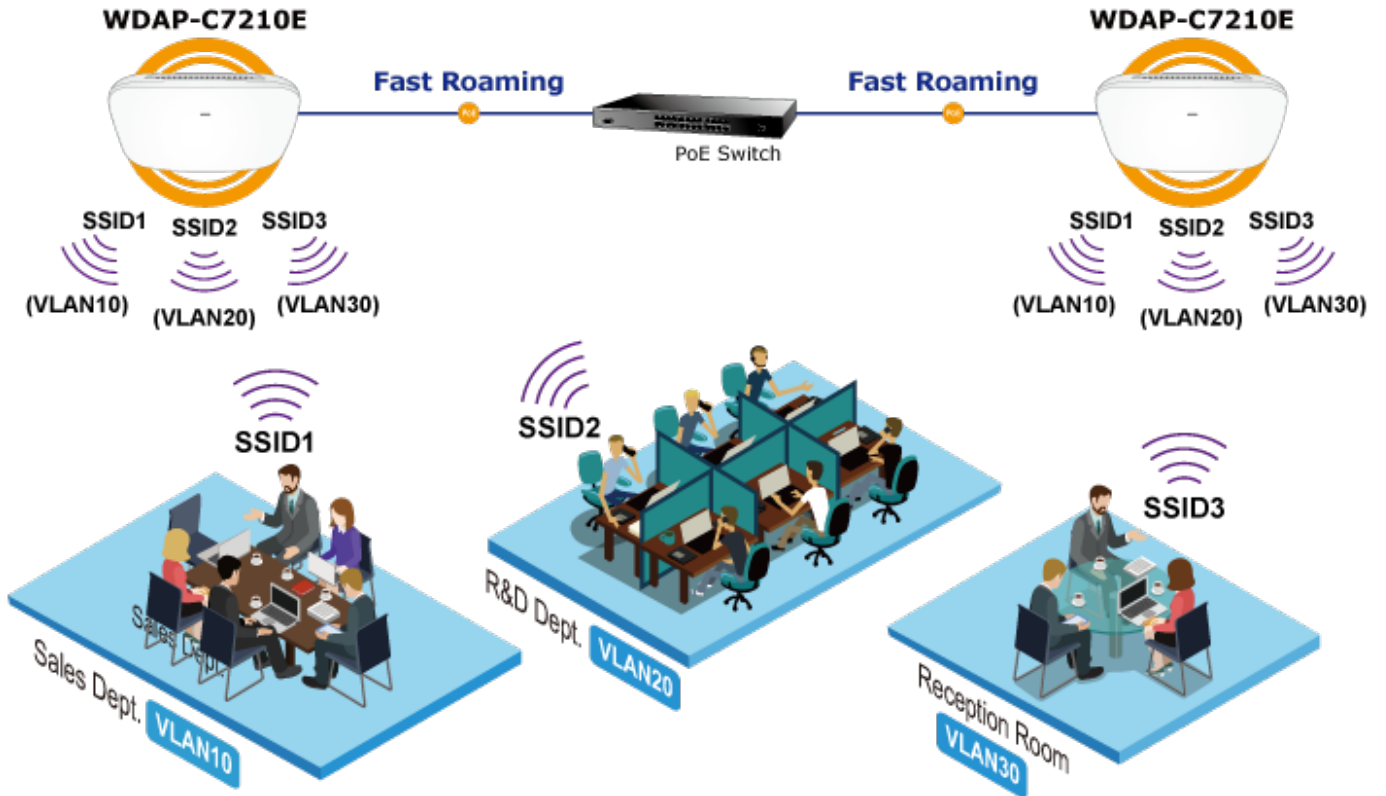

Pokročilé zabezpečení díky **šifrovanému přenosu dat** dle protokolů WEP, WPA/WPA2, WPA-PSK/WPA2-PSK s autentizací RADIUS 802.1X, účinně zabrání odposlechu neoprávněnými uživateli.

Napájení jednotky je řešeno skrze **PoE+ 802.3at**, nebo přes síťový adaptér, příkon do 12 W.

AP Control

PLANET NMS Controller

ZÁKLADNÍ SPECIFIKACE

Vlastnosti:

Wi-Fi standard a podpora přenosu: IEEE 802.11a/b/g/n/ac s rychlostí až 1200 Mb/s

Porty: 2x RJ-45 10/100/1000Base-T, z toho 1 PoE+ port

Anténa: integrovaná, 4x 5 dBi (2x 2,4 GHz, 2x 5 GHz)

WAVE 1
SU-MIMO
 Serving one user at a time

WAVE 2
MU-MIMO
 Serving multiple users simultaneously

WDAP-C7210E Data Transmission Rates **1200Mbps**

Multi-SSID + VLAN + Fast Roaming

(((2.4GHz 802.11n))) (((5GHz 802.11ac)))

AP/Gateway Mode

PoE(PD)-enabled device

Setup Wizard Multiple Modes

Home Dashboard for Wi-Fi Status

Wi-Fi Channel Analyzer

[Ostatní download](#)