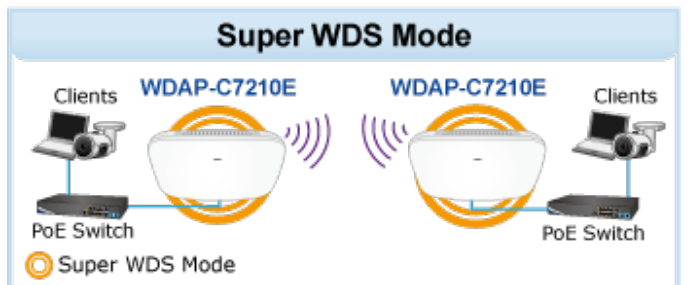

AP Control

PLANET NMS Controller

ZÁKLADNÍ SPECIFIKACE

Vlastnosti:

Wi-Fi standard a podpora přenosu: IEEE 802.11a/b/g/n/ac s rychlostí až 1200 Mb/s

Porty: 2x RJ-45 10/100/1000Base-T, z toho 1 PoE+ port

Anténa: integrovaná, 4x 5 dBi (2x 2,4 GHz, 2x 5 GHz)

WAVE 1
SU-MIMO
 Serving one user at a time

WAVE 2
MU-MIMO
 Serving multiple users simultaneously

WDAP-C7210E Data Transmission Rates **1200Mbps**

Multi-SSID + VLAN + Fast Roaming

(((2.4GHz 802.11n))) (((5GHz 802.11ac)))

AP/Gateway Mode

PoE(PD)-enabled device

Setup Wizard Multiple Modes

Home Dashboard for Wi-Fi Status

Wi-Fi Channel Analyzer

[Ostatní download](#)