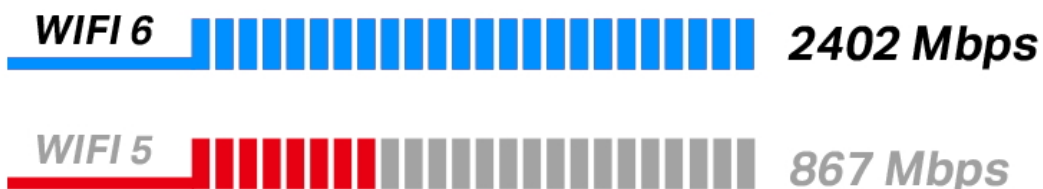

Duální bezdrátová karta do PCIe slotu s přenosovou rychlostí **až 2402 Mb/s (5 GHz) + 574 Mb/s (2,4 GHz)**. Je plně kompatibilní se všemi bezdrátovými produkty standardů **802.11a/b/g/n/ac/ax**. Karta podporuje **Bluetooth 5.0** přenos a je dodávána se 2 odpojitelnými externími anténami, které lze v případě potřeby vyměnit za jiné s větším ziskem. Bezdrátová komunikace je chráněna šifrováním **64/128 bit WEP, WPA/WAP2/WPA3, WPA-PSK/WPA2-PSK a 802.1x**, aby vaše data zůstala zabezpečena.

- **Bezkonkurenční rychlost Wi-Fi 6** - překonává gigabitovou bariéru rychlostí až 2402 Mb/s (5 GHz) + 574 Mb/s (2,4 GHz)
- **Hladší zážitek** - o 75 % nižší latence zajišťuje mimořádně responsivní hraní, plynulé videochaty a plynulé živé vysílání
- **Spolehlivá připojení** - Intel čipová sada Wi-Fi 6 přináší rychlejší a čistší Wi-Fi, aby se plně využil potenciál routeru Wi-Fi 6
- **Široké pokrytí bezdrátovou sítí** - připojte se k Wi-Fi na více místech vašeho domova pomocí dvou externích antén s vysokým ziskem, které zajistí větší pokrytí a zvýšenou stabilitu