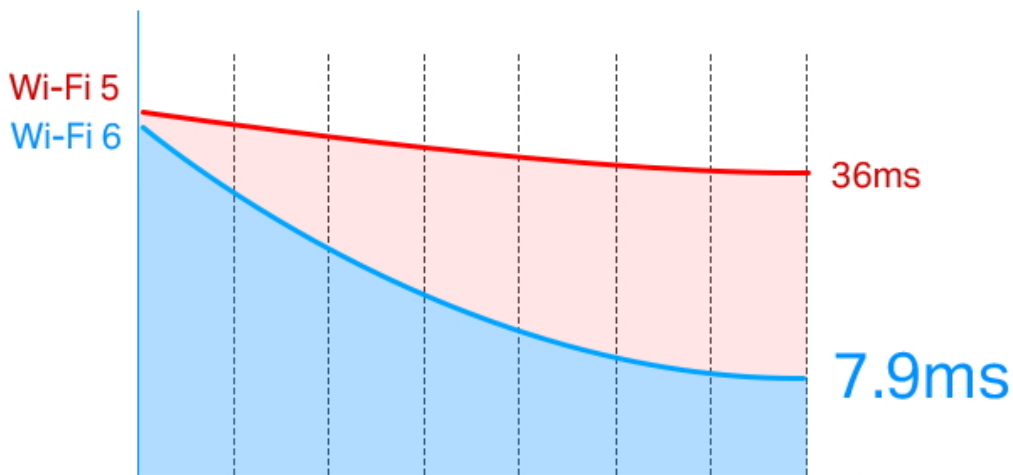

- **Bluetooth 5.0** - nejnovější technologie Bluetooth dosahuje 2x vyšší rychlost a 4x širší pokrytí než verze Bluetooth 4.2
- **Vylepšené zabezpečení** - nejnovější vylepšení zabezpečení WPA3 poskytuje zvýšenou ochranu v zabezpečení osobního hesla
- **Jemné umění** - speciální pozlacený chladič je vytvořen pro zlepšení stability a spolehlivosti i v horkém prostředí
- **Zpětná kompatibilita** - plná podpora standardů 802.11ac/a/b/g/n

Vysoký výkon pro vysoké požadavky

Nejnovější standard Wi-Fi, Wi-Fi 6, poskytuje extrémní rychlost, velmi nízkou latenci, a nepřerušované připojení, takže si můžete užít rychlejší stahování, plynulejší streamování a pohlcující hraní.

Ponořte se hluboko do VR

Wi-Fi 6 přichází s 1024-QAM a šířkou pásma 160 MHz pro výkonné a nepřetržité Wi-Fi. Aplikace náročné na šířku pásma, jako je VR, vyžadují vysoké rychlosti, které Wi-Fi 6 přináší - 3x rychlejší než Wi-Fi 5. Stačí jenom vložit Archer TX50E do vašeho PC pro plně pohlcující zážitky z VR.

Nikdy více žádné opožďení

Revoluční OFDMA snižuje latenci až o 75 %, aby poskytovala ultra-responzivní hraní, nepřerušované videochaty a plynulé živé vysílání.

Vysoce výkonné antény pro širší pokrytí

Dvě výkonné antény s vysokým ziskem zvyšující zisk výrazně rozšiřují stávající pokrytí Wi-Fi a nabízejí rychlý a plynulý online zážitek.