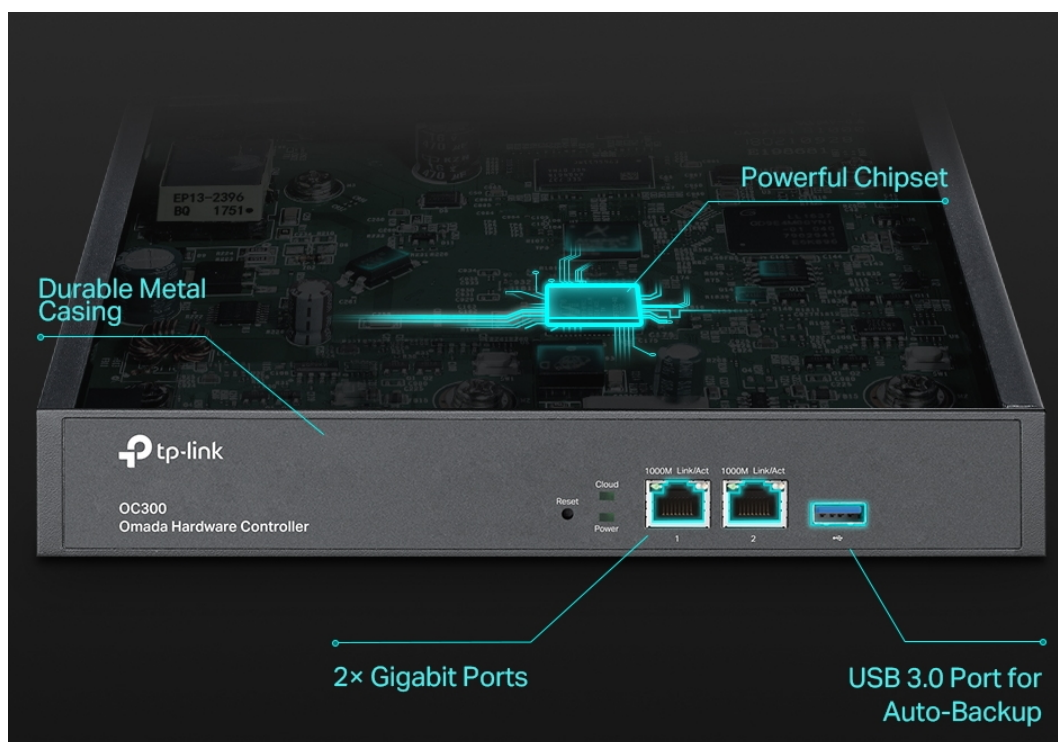

Záruka:

60 měs.

Stav:

Nové zboží

Popis

TP-Link OC300

Cloudový kontroler OC300 je speciálně vytvořen za účelem poskytování centralizované správy sítí typu Omada. Můžete monitorovat statistiky v reálném čase, prohlížet grafické analýzy síťového provozu, vytvořit kaptivní portál, provádět aktualizace systému a restartovat jej nebo snadno škálovat svou síť tak, aby odpovídala růstu vaší firmy.

- Centralizovaná správa až 500 přístupových bodů Omada, přepínačů JetStream a směrovačů SafeStream.
- Cloudový přístup ke správě odkudkoli a kdykoli.
- Lokální správa zařízení pro zabezpečení a stabilitu.
- Mobilní aplikace Omada pro praktické ovládání.
- Výkonná čipová sada, odolné kovové provedení a port USB 3.0 pro automatické zálohování.
- Správa dávek, webů, vzdálené aktualizace firmwaru atd.
- Usnadňuje sledování stavu sítě v reálném čase a kontrolu využití provozu.