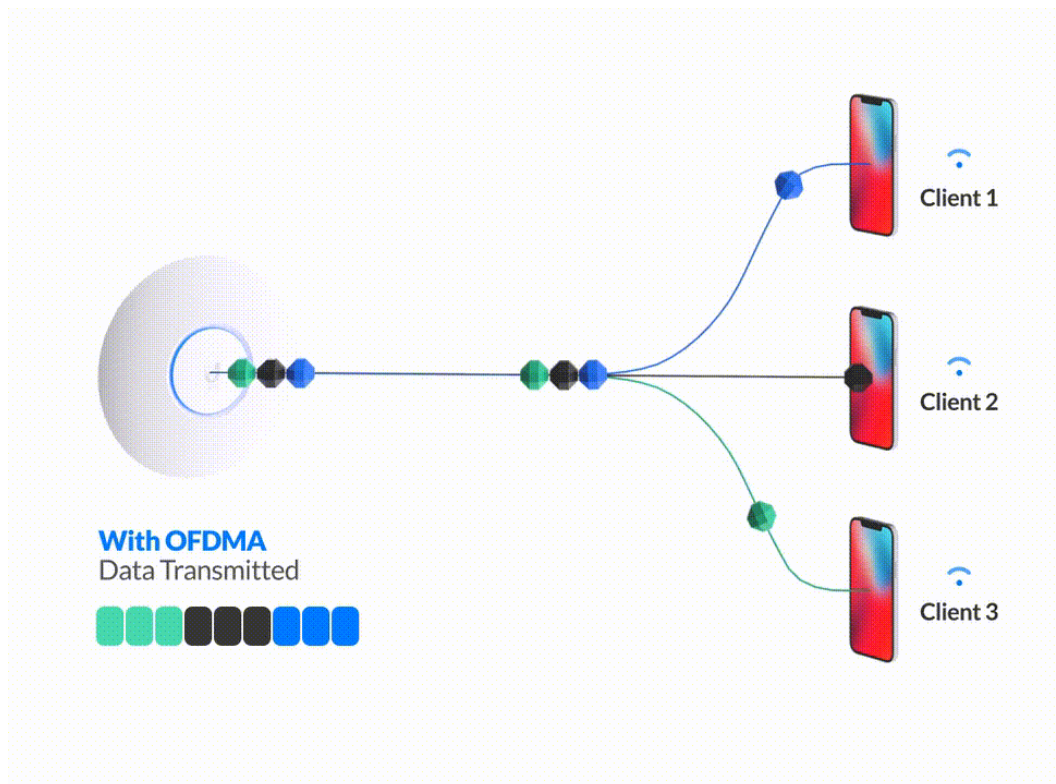

Jednotka UniFi 6 Long Range (U6-LR) je Wi-Fi AP s podporou frekvenčních pásem **2,4 i 5 GHz** a přenosovou rychlostí až **3,0 Gbps**. Výhodou jsou malé rozměry, je tak ideální pro firemní nebo domácí použití.

UniFi 6 Long Range je designově povedené vnitřní hotspotové řešení využívající standard **802.11ax (Wi-Fi 6)** a je vybaveno anténním systémem **MU-MIMO 4x4** a podporou **OFDMA**. UniFi 6 Long Range vyniká větším ziskem antén **4 dBi (2,4GHz)** a **5,5 dBi (5GHz)**, díky tomu zkvalitňuje oboustrannou komunikaci mezi vzdálenými klienty a AP. Přístupový bod podporuje aktivní **PoE napájení 802.3at** nebo **pasivní PoE (48 V)**.

Vyšší download/upload s OFDMA

Díky OFDMA technologii přístupové body Wi-Fi 6 nejenže přenesou větší množství paketů, ale takticky analyzují a přenášejí data do více zařízení současně, čímž výrazně zlepšují rychlost na downloadu i uploadu.