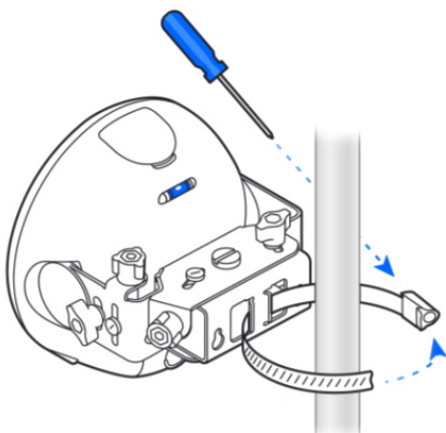

Součástí balení je montážní sada a napájecí PoE adaptér.

ZÁKLADNÍ SPECIFIKACE

Frekvenční pásmo: 60 GHz

Přenosová rychlost: 1 Gbps (1,5+ Gbps propustnost obousměrně)

Porty: 1x GbE RJ-45

Zisk antény: 35 dBi

Podpora PoE: ano, pasivní (24 V)

Výkon rádia (TX): 20 dBm

Rozměry: 155 x 155 x 137 mm

Hmotnost: 1 kg

Barva: bílá

Provoz 60GHz spoje v ČR je možný pouze v souladu s platným všeobecným oprávněním VO-R/12/03.2021-3. Skutečný dosah spoje závisí na místní regulaci v daném státu a lokálních podmínkách.
