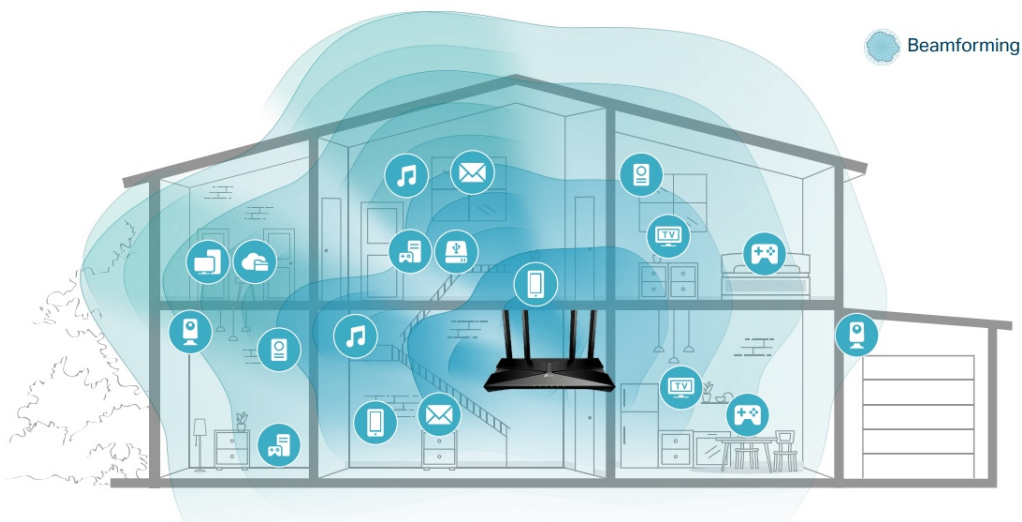

- **Gigabitová Wi-Fi síť pro streamování v rozlišení 8K** - 5400 Mbit/s WiFi síť s podporou 4x4 HT160 pro rychlejší prohlížení webových stránek, streamování a stahování, a to vše současně.
- **Připojte více zařízení** - Router podporuje technologie MU-MIMO a OFDMA, které snižují zahlcení sítě a čtyřnásobně zvyšují průměrnou propustnost.
- **Širší pokrytí** - 6 antén a technologie Beamforming zajišťují rozsáhlé pokrytí.
- **Lepší odvětrávání, méně tepla** - Díky vylepšeným ventilačním otvorům může celý router pracovat na plný výkon.
- **Snadné nastavení** - Pomocí aplikace Tether dokončete aktualizaci vaší sítě během několika minut.

### Beamforming

Technologie Beamforming (tvarování paprsků) a 6 antén s vysokým ziskem se spojí a vytvoří silný a spolehlivý Wi-Fi signál v celé domácnosti, poskytují hladké a stabilní připojení pro každého klienta.