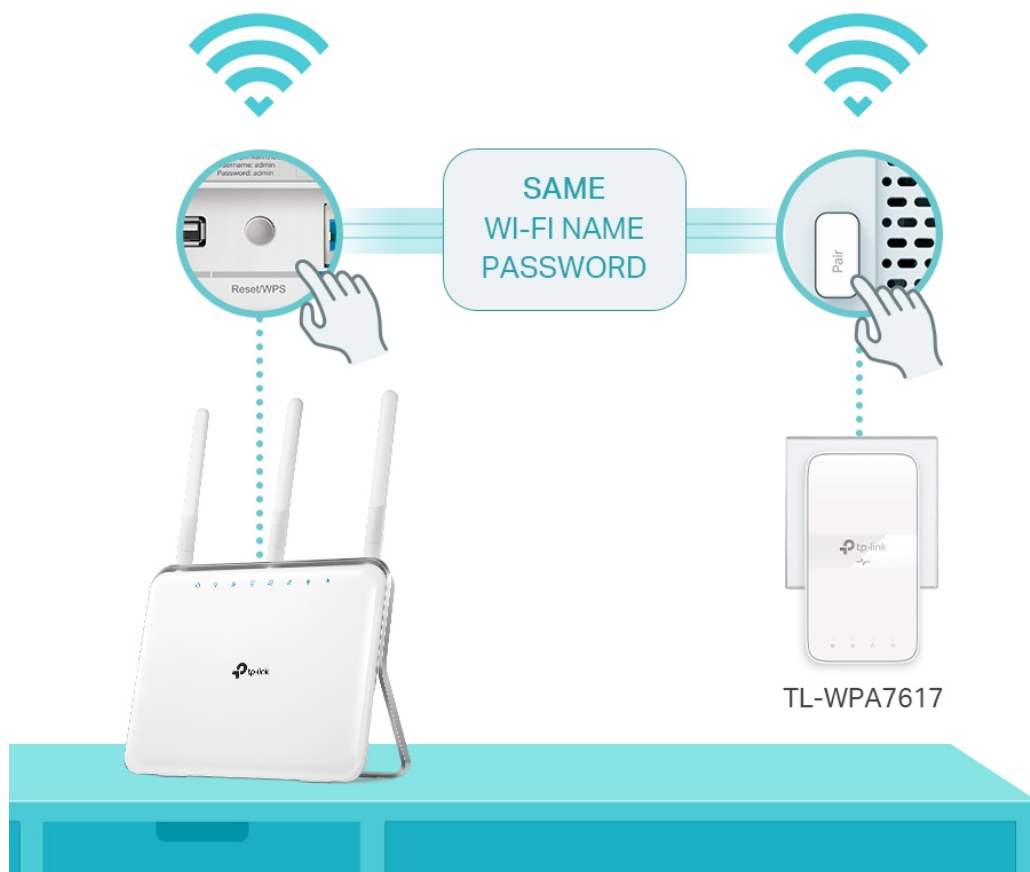

TP-LINK TL-WPA7617 KIT

Cena celkem:	2 379 Kč (bez DPH: 1 966 Kč)
Běžná cena:	2 617 Kč
Ušetříte:	238 Kč
Kód zboží:	NJPTPL0022
Part No.:	TL-WPA7617 KIT
Záruka:	36 měs.
Stav:	Nové zboží

Popis

TP-Link TL-WPA7617 KIT

Sada **HomePlug AV2 rozšíří** vaše **internetové připojení** do každé místnosti domu pomocí stávající **elektrické sítě**. Nabídne vysokorychlostní připojení k internetu v celém domě či velkém bytě, a to jak pomocí kabelového připojení **LAN**, tak bezdrátového připojení **Wi-Fi 802.11a/b/g/n/ac** s dosahem až 300 m. Můžete vytvořit dvoupásmovou Wi-Fi síť (souběžná rychlost přenosu dat **300 Mb/s** v pásmu 2,4 GHz a **867 Mb/s** v pásmu 5 GHz) s větší šířkou pásma a menším rušením. Díky tomu bude výkon vaší **Powerline** sítě maximální. Sada je vybavena tlačítkem **klonování Wi-Fi** pro velké rozšíření dosahu, což znamená, že může automaticky zkopírovat identifikátor SSID a heslo vašeho směrovače. Tímto způsobem adaptér **zjednodušuje konfiguraci** Wi-Fi a umožňuje bezproblémový roaming v rámci domácí sítě.

- **Standard HomePlug AV2** - poskytuje ultra rychlé přenosy dat přes elektrické vedení až 1 000 Mbit/s
- **Dvoupásmová síť Wi-Fi AC1200** - zařízení rozšíří ultra rychlou dvoupásmovou Wi-Fi síť s rychlostí až 867 Mbit/s v pásmu 5 GHz a až 300 Mbit/s v pásmu 2,4 GHz.
- **Konfigurace Wi-Fi jedním dotykem** - jedním stisknutím tlačítka Wi-Fi zkopírujete název a heslo sítě ze svého routeru. Jakékoli změny nastavení se automaticky aplikují na celou síť Powerline.
- **Automatická synchronizace Wi-Fi** - stisknutím tlačítka párování přidejte další opakovací signál do sítě Powerline a jednotně synchronizujte parametry a nastavení.
- **Dodatečná elektrická zásuvka** - elektrický proud ze zásuvky můžete využít k napájení dalších zařízení díky integrované zásuvce.
- **Gigabitový port** - nabízí přístup k zabezpečené kabelové síti stolním počítačům, NAS, chytrým televizím nebo herním konzolám.