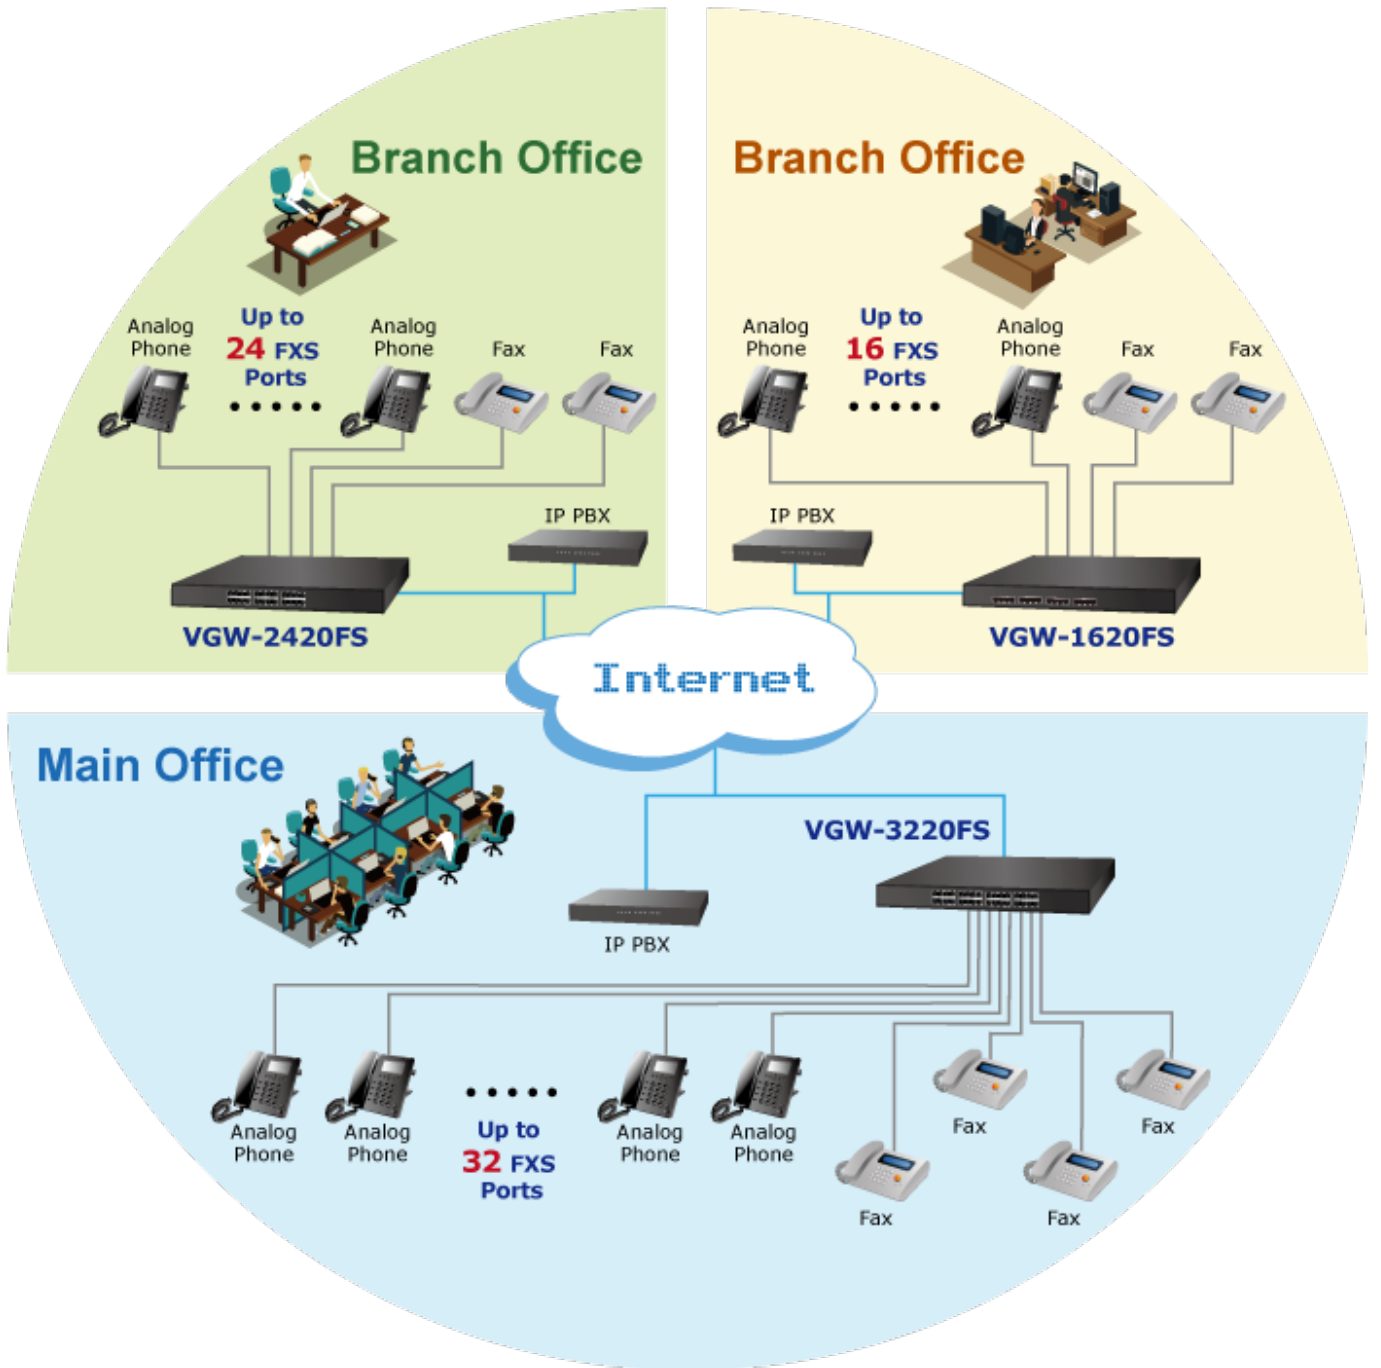

— Telephone wire
— 100BASE-TX UTP