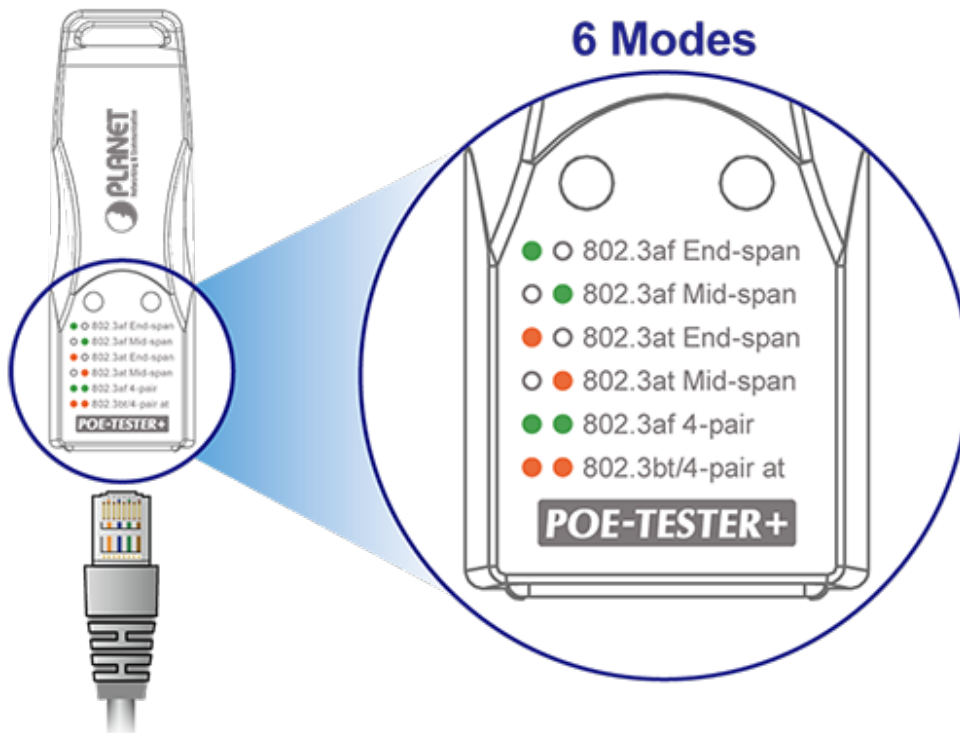

Popis

PLANET POE-TESTER+

Kompaktní a jednoduchý **tester přítomnosti a typu PoE** napájení (802.3at/af/bt).

- Rychlý test přítomnosti PoE napájení
- Rozpoznání typu napájení (End-span, Mid-span, 4pár [End-span + Mid-span])
- Vyhovuje standardu IEEE 802.3bt/at/af
- LED indikace
- Kompaktní velikost
- Plug and Play

Compact Design Specifically Tailored for System Integrators & Installers

802.3bt
End-span Mid-span
802.3at

802.3at
End-span Mid-span
802.3af

Compact
Size

Plug & Play

Handy

- ○ 802.3af End-span
- ● 802.3af Mid-span
- ● 802.3at End-span
- ● 802.3at Mid-span
- ● 802.3af 4-pair
- ● 802.3bt/4-pair at

POE-TESTER+

ZÁKLADNÍ SPECIFIKACE

Rozhraní: 1 x RJ-45

Napájení: PoE 802.3af/at/bt

Rozměry: 70,1 x 23 x 22 mm

Provozní teplota: 0 až +50 °C

Hmotnost: 24 g

Identify Your Power over Ethernet Mode

End-span
PoE Switch

Mid-span
PoE Injector

End-span+Mid-span
802.3bt PoE++

LED Indicator

PoE Power Source Equipment

POE-TESTER+

PoE PSE Modes	UTP Power Pin Assignment	PSE Devices
Mode A End-span	Pins 1, 2, 3 and 6	PoE Switch PoE Media Converter PoE Extender
Mode B Mid-span	Pins 4, 5, 7 and 8	PoE Single-port Injector PoE Multi-port Injector Hub
4-pair PSE	All pins	802.3bt/PoH PoE Switch 802.3bt/PoH Media Converter 802.3bt/PoH PoE Extender 802.3bt/PoH PoE Injector 802.3bt/PoH PoE Injector Hub