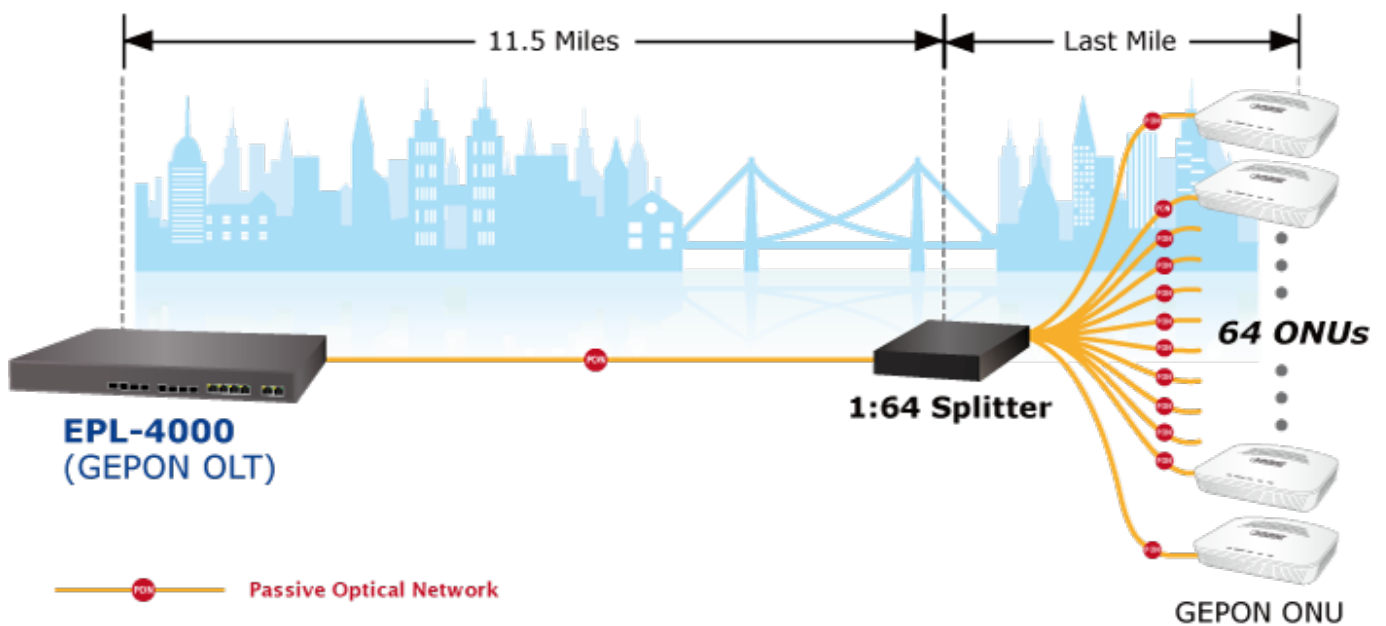

---

**Popis****PLANET EPL-4000**

GEPON OLT (Optical Line Terminal) **centrální jednotka pro výstavbu GEPON sítě**. Zařízení poskytuje vysoce efektivní řešení, pohodlnou správu, vysokou šířku pásma (1,25 Gbps pro upstream i downstream), pokrytí na velké vzdálenosti (až 20 km mezi uzly) a flexibilitu. Jedná se o spolehlivou a nákladově efektivní přístupovou technologii pro aplikace služeb "triple-play".

**4x GEPON** port (1,25 Gbps v každém směru, Optical Split Ratio 1:64, dosah až 20 km, TX: 1490 nm, RX: 1310 nm, SC/PC, 9/125 μm, SM), **4x 1/10G Base-X SFP+**, **4x 100/1000Base-T RJ-45**, 2x RJ-45 (management + konzole), podpora VLAN, Link Aggregation, Spanning Tree Protocol, IGMP Snooping, ACL, QoS, dynamického přidělování šířky pásma (DBA), L3 a EMS Utility.

## ZÁKLADNÍ SPECIFIKACE

**Porty:** 4x GEPON, 4x 1/10G Base-X SFP+, 4x 100/1000 Base-T RJ-45, 2x RJ-45 (management + konzole)

**Napájení:** interní zdroj, AC 100-240 V, příkon do 30 W

**Provozní teplota:** -10 až +55 °C

## Point to Multi-Point Application