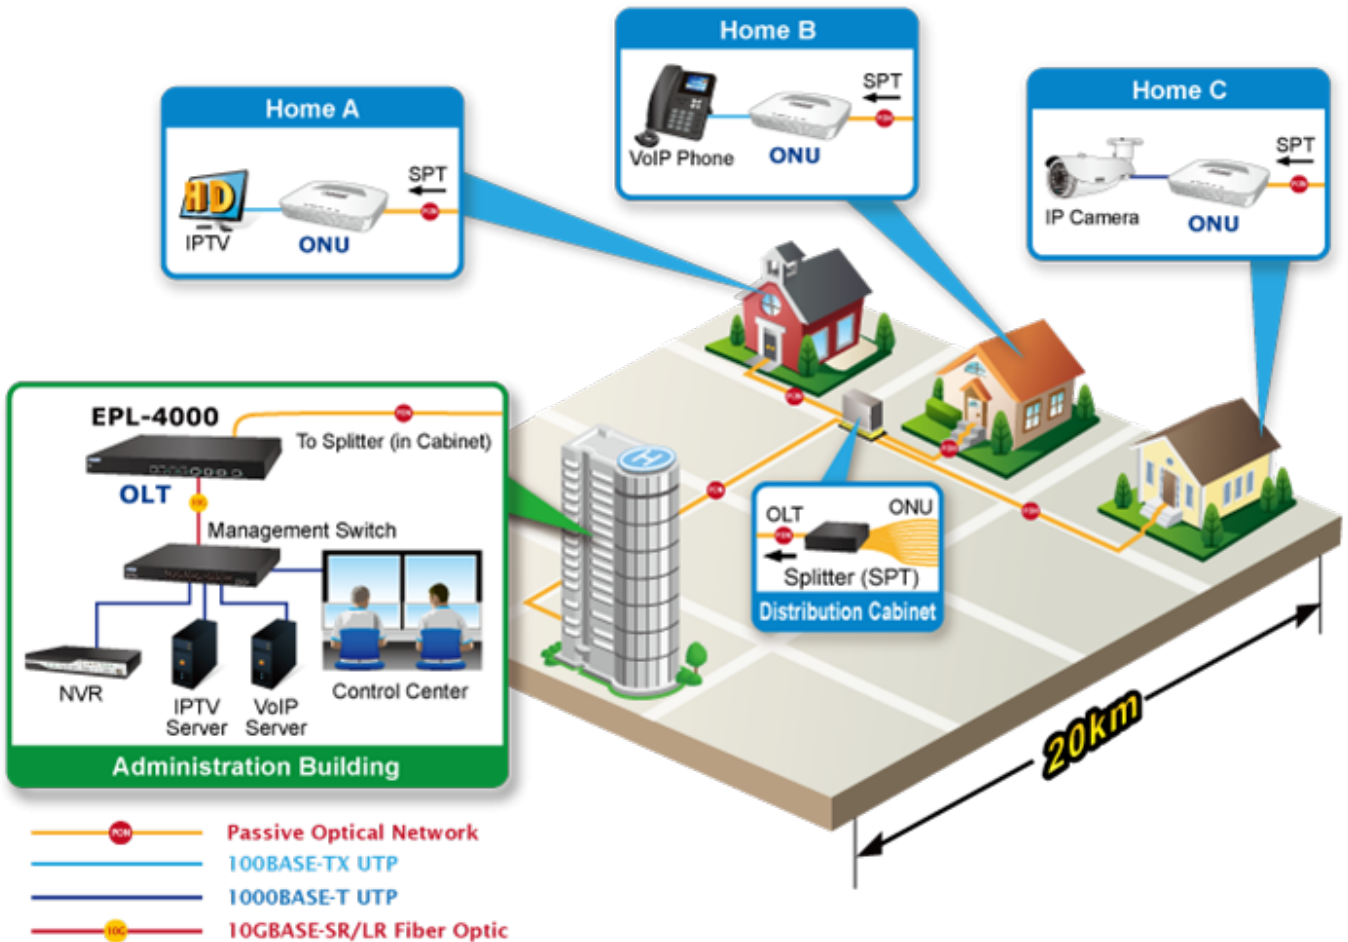

Fiber To The Home (FTTH) Application