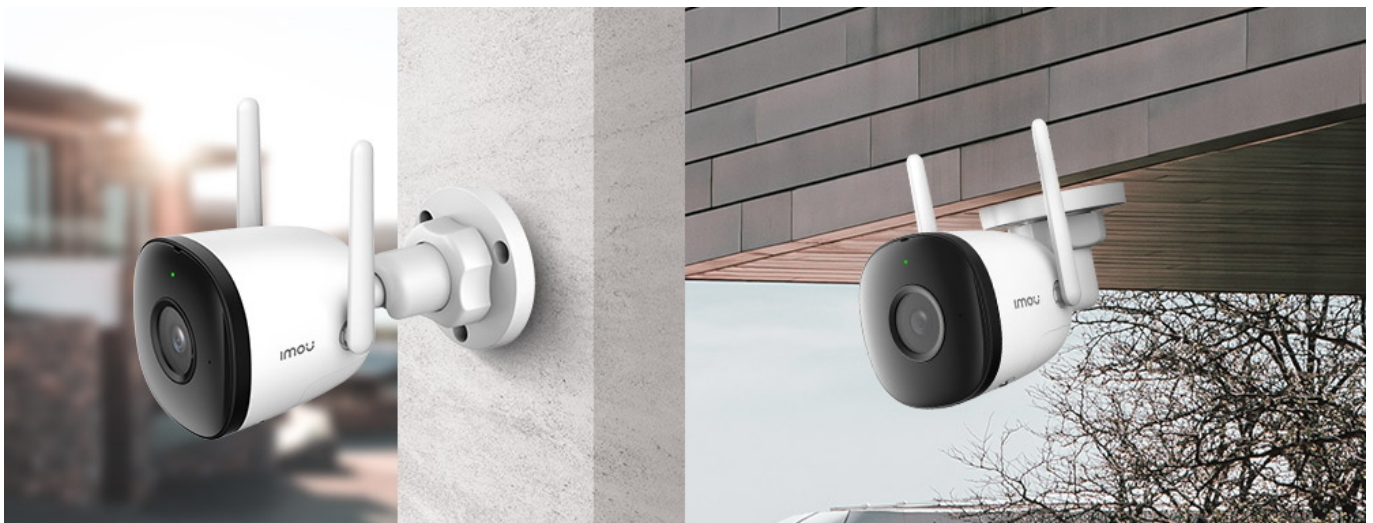

IMOU BULLET 2C

| | |
|--------------|---|
| Cena celkem: | 834 Kč (bez DPH: 689 Kč) |
| Běžná cena: | 918 Kč |
| Ušetříte: | 83 Kč |
| Kód zboží: | KIPMOU1035 |
| Part No.: | IPC-F22P |
| Záruka: | 36 měs. |
| Stav: | Nové zboží |

Popis

Imou Bullet 2C

IP kamera Imou Bullet 2C přináší živý monitoring v křišťálově čisté **Full HD** kvalitě. Komprese **H.265** snižuje nároky na přenos dat a úložiště až o 50 %. Zorný **úhel 102°** poskytuje výhled na větší část prostranství a efektivně redukuje slepá místa. Pro nahrávání zřetelného videa i v naprosté tmě disponuje kamera **nočním režimem s IR přisvícením** do vzdálenosti až 30 m. Kamera disponuje detekcí pohybu a rozpoznáním osoby. O narušení prostoru se ihned dozvíte skrze **notifikaci**, kterou kamera zašle do vašeho mobilního telefonu prostřednictvím **aplikace Imou Life**. Ta mimo jiné umožňuje pohodlnou vzdálenou správu, ovládní kamery, živý náhled či přehrávání záznamu. Díky voděodolnému krytu dle **IP67** nabízí kamera jak vnitřní, tak i venkovní možnost použití.

ZÁKLADNÍ SPECIFIKACE

Vlastnosti:

- Mobilní aplikace v češtině
- Detekce pohybu a rozpoznání osoby
- Alarmové notifikace
- Noční režim
- Podpora ONVIF
- Kodeky H.265/ H.264
- Slot pro micro SD kartu
- Zabudovaný mikrofon

Zobrazení:

Rozlišení snímače: 2,0 Mpx

Snímací čip: 1/2,8" CMOS

Maximální rozlišení: 1920 x 1080 px

Snímková rychlost: 25/30 fps

IR přísvit: ano, do 30 m

Objektiv: f = 2,8 mm, úhel záběru 102° horizontálně, 54° vertikálně, 120° diagonálně