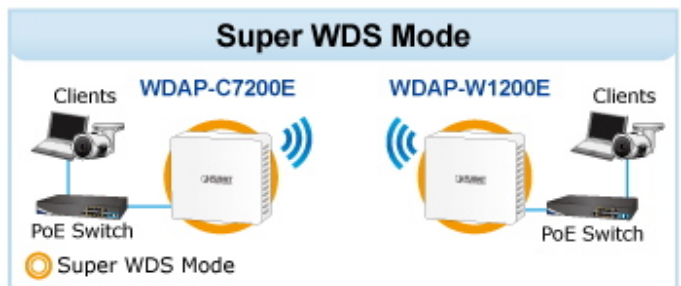

PLANET WDAP-W1200E

Cena celkem:	1 837 Kč (bez DPH: 1 518 Kč)
Běžná cena:	2 020 Kč
Ušetříte:	184 Kč
Kód zboží:	NETPLA2362
Part No.:	WDAP-W1200E
Záruka:	26 měs.
Stav:	Nové zboží

Popis

PLANET WDAP-W1200E

Dvoupásmový access point s podporou centrálního managementu přes NMS kontroler. Pracuje na frekvenci **2,4 GHz a 5 GHz** standardu **802.11a/b/g/n/ac/ac-Wave 2** a díky tomu nabízí extrémní rychlost **až 1200 Mbps**. Čtyři **integrováné antény se ziskem 2 dBi** a **podpora 802.11ac Wave 2 MU-MIMO** postačí pro kompletní pokrytí kancelářských i jiných prostor.

ZÁKLADNÍ SPECIFIKACE

Vlastnosti:

Wi-Fi standard a podpora přenosu: IEEE 802.11a/b/g/n/ac/ac-Wave 2 s rychlostí až 1200 Mb/s

Porty: 2× GbE RJ-45, 1× RJ-45 PoE+ port, 1× RJ-11

Anténa: integrovaná, 4× 2 dBi

Provozní frekvence: 2,4 GHz a 5 GHz

Zabezpečení: 64/128bitové WEP, WPA, WPA-PSK, WPA2, WPA2-PSK, 802.1X

Bezdrátové režimy: Access point, brána, WISP, opakovač, Super WDS

Přenosová rychlost: 1200 Mbps (300 Mbps 2,4 GHz + 867 Mbps 5 GHz)

Vysílací výkon: do 20 dBm (EIRP)

WAVE 1
SU-MIMO
 Serving one user at a time

WAVE 2
MU-MIMO
 Serving multiple users simultaneously

WDAP-W1200E Data Transmission Rates **1200Mbps**

Wi-Fi Hotel Networking

PLANET NMS Controller

(86 x 86mm box not included)