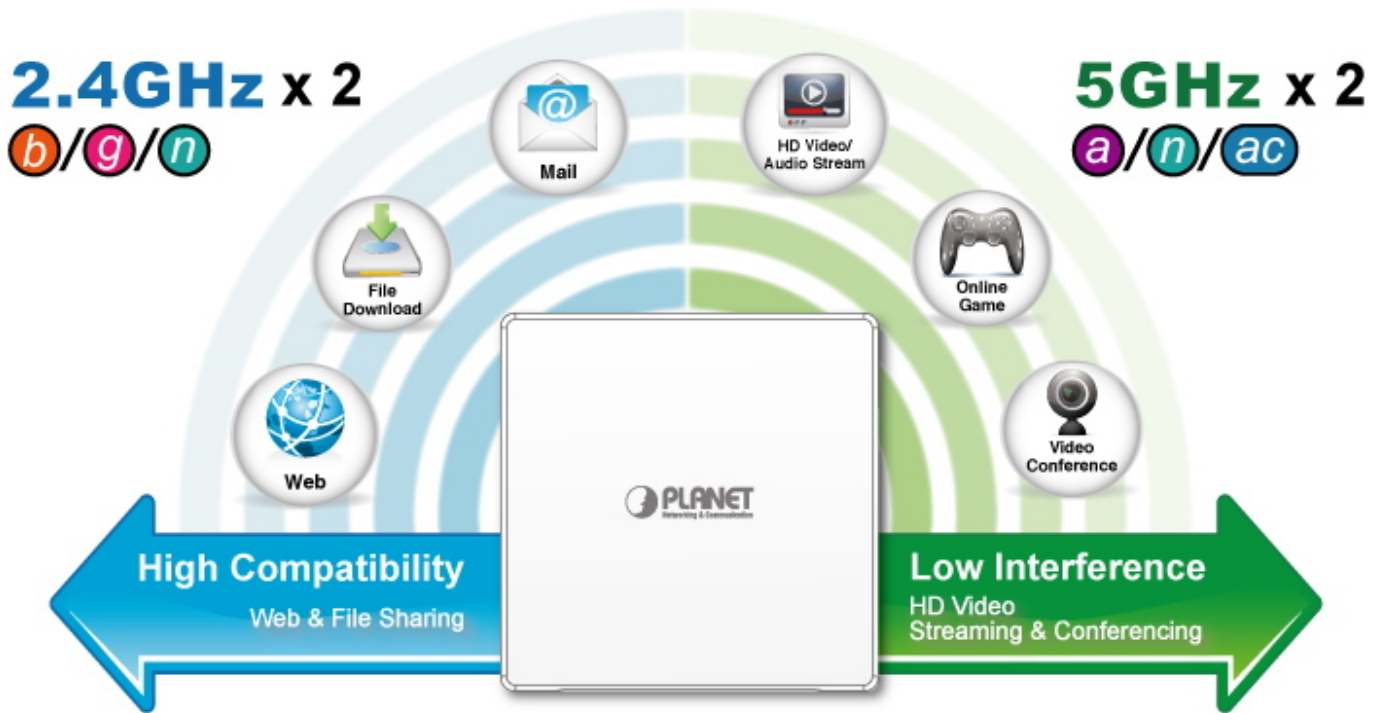

PLANET WDAP-W1200E

Cena celkem:	1 837 Kč (bez DPH: 1 518 Kč)
Běžná cena:	2 020 Kč
Ušetříte:	184 Kč
Kód zboží:	NETPLA2362
Part No.:	WDAP-W1200E
Záruka:	26 měs.
Stav:	Nové zboží

Popis

PLANET WDAP-W1200E

Dvoupásmový access point s podporou centrálního managementu přes NMS kontroler. Pracuje na frekvenci **2,4 GHz a 5 GHz** standardu **802.11a/b/g/n/ac/ac-Wave 2** a díky tomu nabízí extrémní rychlost **až 1200 Mbps**. Čtyři **integrováné antény se ziskem 2 dBi** a **podpora 802.11ac Wave 2 MU-MIMO** postačí pro kompletní pokrytí kancelářských i jiných prostor.

ZÁKLADNÍ SPECIFIKACE

Vlastnosti:

Wi-Fi standard a podpora přenosu: IEEE 802.11a/b/g/n/ac/ac-Wave 2 s rychlostí až 1200 Mb/s

Porty: 2× GbE RJ-45, 1× RJ-45 PoE+ port, 1× RJ-11

Anténa: integrovaná, 4× 2 dBi

Provozní frekvence: 2,4 GHz a 5 GHz

WAVE 1
SU-MIMO
 Serving one user at a time

WAVE 2
MU-MIMO
 Serving multiple users simultaneously

WDAP-W1200E Data Transmission Rates **1200Mbps**

Wi-Fi Hotel Networking

PLANET NMS Controller

(86 x 86mm box not included)

2.4GHz 802.11n 5GHz 802.11ac

Easily remove cover

to see LED indicators for port connection statuses.

 [Ostatní download](#)