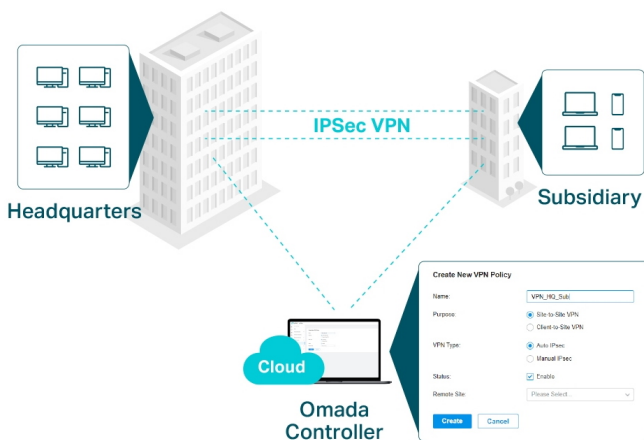

Profesionální, bezpečná a spolehlivá brána s možností centralizované správy. Jako brána, která se bezproblémově integruje do platformy Omada Software Defined Networking (SDN), umožňuje TL-ER7206 vzdálenou a centralizovanou správu kdekoli a kdykoli. K maximalizaci pohodlí je k dispozici také samostatná správa prostřednictvím webového uživatelského rozhraní nebo aplikace.

- **Integrované do systému Omada SDN:** Zero-Touch Provisioning (ZTP) (vyžaduje Omada Cloud-Based Controller), centralizovaná správa cloudu a inteligentní monitorování
- **Centralizovaná správa:** cloudový přístup a aplikace Omada pro mimořádné pohodlí a snadnou správu
- **Gigabitové porty:** 1 x gigabitový port SFP a 5 x gigabitový port RJ-45
- **Až 4 porty WAN:** 1 x gigabitový port SFP WAN, 1 x gigabitový port RJ-45 WAN, 2 x gigabitový port WAN/LAN (optimalizace využití šířky pásma)
- **Vysoce zabezpečená VPN:** podporuje až 100 x IPsec LAN-to-LAN, 50 x OpenVPN (vyžaduje Omada Hardware Controller, Software Controller nebo Cloud-Based Controller), 50 x L2TP a 50 x PPTP připojení VPN
- **Bohaté bezpečnostní funkce:** pokročilé zásady brány firewall, ochrana DoS, filtrování IP/MAC/URL atd.

Abundant Security Features

ZÁKLADNÍ SPECIFIKACE

Standard: IEEE 802.3, 802.3u, 802.3ab, 802.1z, 802.3x, 802.1q

Porty: 1x SFP WAN, 1x RJ-45 WAN, 2x RJ-45 LAN, 2x RJ-45 WAN/LAN

Podpora PoE: ne

Rozměry: 226 x 131 x 35 mm

Highly Secure VPN

Centralized Cloud Management