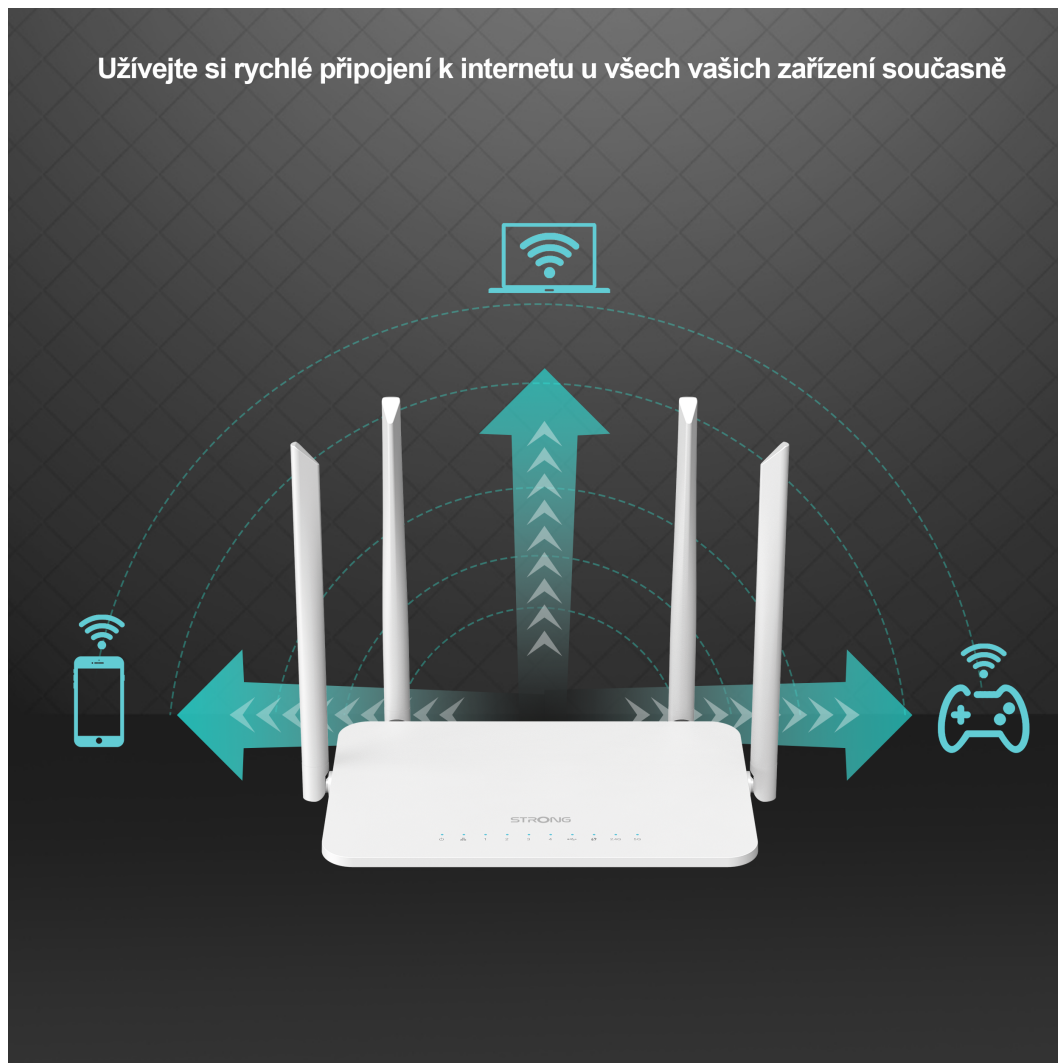

24 měs.

Stav:

Nové zboží

Popis

Strong 1200S

Wi-Fi router s podporou standardů **802.11a/b/g/n/ac**, který v pásmu **5 GHz** nabízí rychlost bezdrátového přenosu až **867 Mb/s** a v pásmu **2,4 GHz** poskytuje rychlost až **300 Mb/s**.

Router se současným použitím dvou pásem pro vysokorychlostní internet

300 Mb/s
2.4 GHZ

867 Mb/s
5 GHZ

Disponuje **čtyřmi anténami** se ziskem 5 dBi pro široké bezdrátové pokrytí.

Užívejte si rychlé připojení k internetu u všech vašich zařízení současně

Z portů jsou k dispozici **čtyři GbE RJ-45 LAN**, **jeden GbE RJ-45 WAN** a jeden **USB 2.0 port** pro sdílení tiskáren a úložišť.

Samozřejmě je snadné nastavení a instalace díky **WPS** tlačítku.

ZÁKLADNÍ SPECIFIKACE