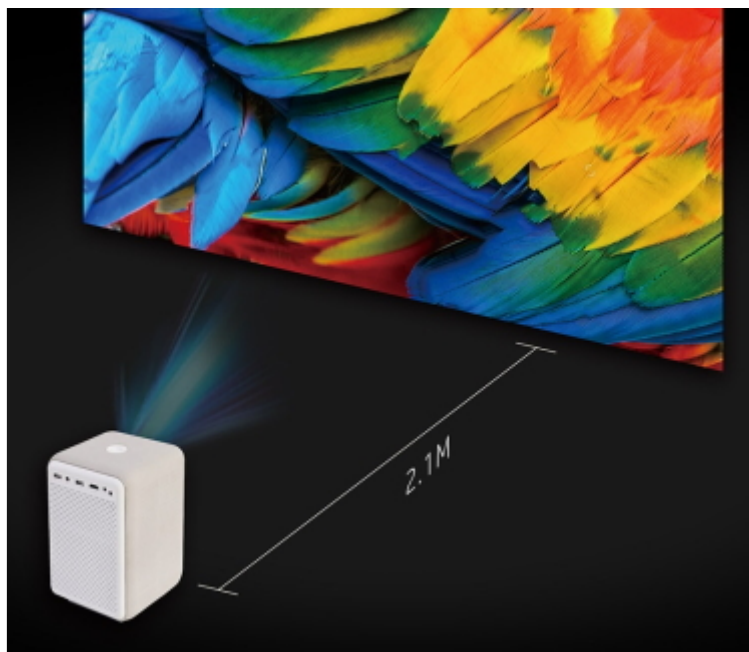

HP CC200

Cena celkem:	3 669 Kč (bez DPH: 3 032 Kč)
Běžná cena:	4 036 Kč
Ušetříte:	367 Kč
Kód zboží:	PROHP0001
Part No.:	98-300-60100-100
Záruka:	24 měs.
Stav:	Nové zboží

Popis

HP CC200

Full HD projektor HP CC200 vám zprostředkuje optimální požitek ze sledování v pohodlí domova. Kromě ostrého rozlišení disponuje tento model také svítivostí 100 ANSI lumenů a díky **kompaktním rozměrům** se snadno vměstná do jakéhokoli prostoru, na stůl apod. Po designové stránce je mimořádně elegantní, takže jednoduše vpluje do každého moderního interiéru.

Navíc jej díky jeho velikosti přemístíte na požadované místo a promítat můžete na **plochu o velikosti až 80 palců** na **vzdálenost pouhých 2.1 metrů**. Zážitky při sledování obsahu na velkoplošné obrazovce si dopřejete i v malých bytech a prostorech. Součástí je dálkové ovládání, takže ideální obraz je otázkou několika stisknutí tlačítka. Samozřejmostí je přítomnost stereo reproduktorů pro plnohodnotné ozvučení, pro připojení médií jsou k dispozici **2 USB porty**.

Připojit můžete streamovací zařízení typu **Chromecast** či **Firestick** a sledovat oblíbené filmy a seriály **bezdrátově**. Přes rozhraní **HDMI** lze připojit také smartphone, tablet, notebook a rychle se dostat k oblíbenému obsahu. **Nová generace LED optiky** zajišťuje dlouhou životnost a provoz až 20 000 hodin.

Kompaktní projektor s **Full HD** rozlišením 1920 × 1080 obrazových bodů. Disponuje svítivostí **100 ANSI lumenů**. Základní ozvučení zajišťují **stereo reproduktory** s celkovým výkonem 6 W. Pro přehrávání médií jsou přítomny **dva USB porty**.