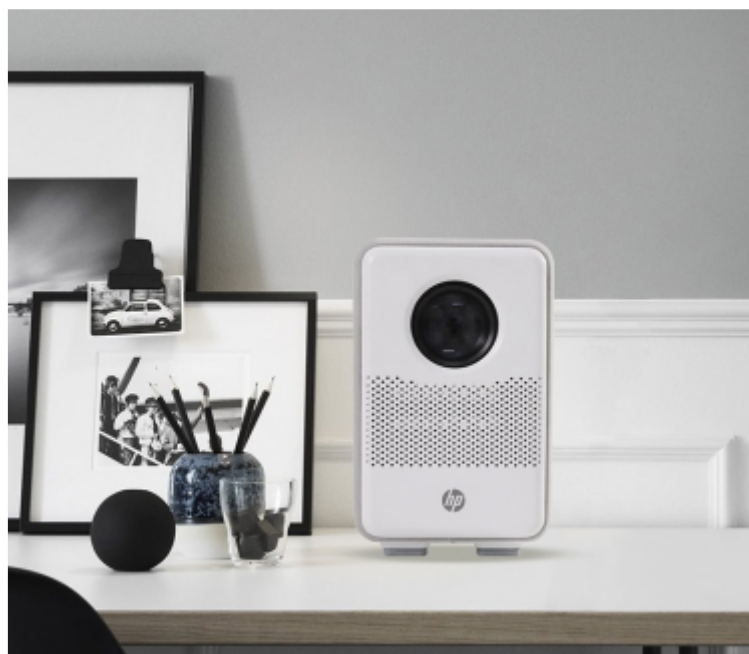

HP CC200

Cena celkem:	3 669 Kč (bez DPH: 3 032 Kč)
Běžná cena:	4 036 Kč
Ušetříte:	367 Kč
Kód zboží:	PROHP0001
Part No.:	98-300-60100-100
Záruka:	24 měs.
Stav:	Nové zboží

Popis

HP CC200

Full HD projektor HP CC200 vám zprostředkuje optimální požitek ze sledování v pohodlí domova. Kromě ostrého rozlišení disponuje tento model také svítivostí 100 ANSI lumenů a díky **kompaktním rozměrům** se snadno vměstná do jakéhokoli prostoru, na stůl apod. Po designové stránce je mimořádně elegantní, takže jednoduše vpluje do každého moderního interiéru.

Navíc jej díky jeho velikosti přemístíte na požadované místo a promítat můžete na **plochu o velikosti až 80 palců** na **vzdálenost pouhých 2.1 metrů**. Zážitky při sledování obsahu na velkoplošné obrazovce si dopřejete i v malých bytech a prostorech. Součástí je dálkové ovládání, takže ideální obraz je otázkou několika stisknutí tlačítka. Samozřejmostí je přítomnost stereo reproduktorů pro plnohodnotné ozvučení, pro připojení médií jsou k dispozici **2 USB porty**.

Připojit můžete streamovací zařízení typu **Chromecast** či **Firestick** a sledovat oblíbené filmy a seriály **bezdrátově**. Přes rozhraní **HDMI** lze připojit také smartphone, tablet, notebook a rychle se dostat k oblíbenému obsahu. **Nová generace LED optiky** zajišťuje dlouhou životnost a provoz až 20 000 hodin.

Kompaktní projektor s **Full HD** rozlišením 1920 × 1080 obrazových bodů. Disponuje svítivostí **100 ANSI lumenů**. Základní ozvučení zajišťují **stereo reproduktory** s celkovým výkonem 6 W. Pro přehrávání médií jsou přítomny **dva USB porty**.