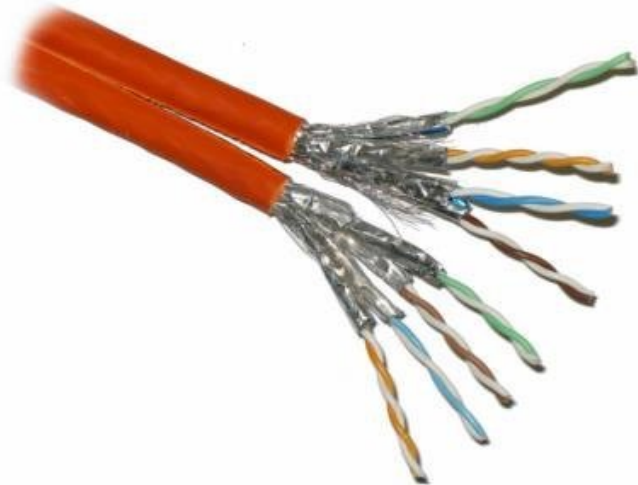

PLANET FTP CAT6A 2X 4PÁR 100M TWIN

Cena celkem:	2 587 Kč
	(bez DPH: 2 138 Kč)
Běžná cena:	2 846 Kč
Ušetříte:	259 Kč
Kód zboží:	NETPLA22792
Part No.:	KAB-FUTP6A-D-LSO-OR TWIN100
Záruka:	26 měs.
Stav:	Nové zboží

Popis

PLANET FTP Cat6a 2x 4pár 100 m TWIN

Duplexní (twin) kabel kategorie **Cat6A**, 500 MHz, 4pár, drát, **FTP**, každý pár je stíněný zvlášť, **balení 100 m TWIN**, oranžová barva, cena za balení.

Kabel pro realizaci sítí Gigabit 1000Base-T a 10Gbit Ethernet 10GBase-T.

ZÁKLADNÍ SPECIFIKACE

Mechanické parametry:

Počet párů: 4

Vodič: AWG 23, Cu

Izolace vodičů: HDPE

Stínění: Každý pár v samostatném stínění (Al fólie)

Vnější izolace pláště: LSOH

Průměr kabelu: 7,2 mm

Hmotnost: 44 g/m

Balení: 100 m

Potisk: metráž, průmyslové standardy

Barevné značení: na všech vodičích, vnější izolace oranžová

Elektrické parametry:

Impedance: 100 ±15 ohmů

Kapacitance max.: 4,6 nF/100 m

Stejnoseměrný odpor max: 15 ohm/100 m