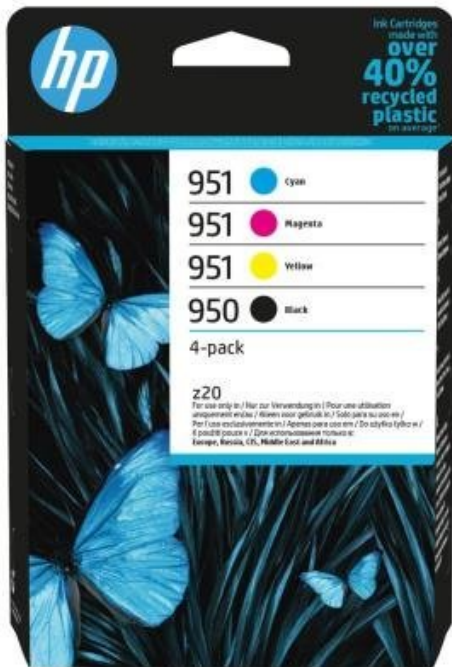

## HP 950/951 (6ZC65AE) CMYK MULTIPACK

Cena celkem:	<b>2 749 Kč</b>
	<b>(bez DPH: 2 272 Kč)</b>
Běžná cena:	<b>3 024 Kč</b>
Ušetříte:	<b>275 Kč</b>
Kód zboží:	CARH10560
Part No.:	6ZC65AE
Záruka:	24 měs.
Stav:	Nové zboží

### HP 950/951 (6ZC65AE)

Originální náplň pro tiskárny HP.

### ZÁKLADNÍ SPECIFIKACE

**Pro tiskárny:** HP OfficeJet Pro 251dw, 276dw, 8100, 8600, 8600 Plus, 8610, 8620 Plus

**Barva:** azurová, purpurová, žlutá, černá

**Objem:** 3x 8 ml (barevná), 24 ml (černá)

**Výdrž:** 3x 700 stran (barevná), 1000 stran (černá)