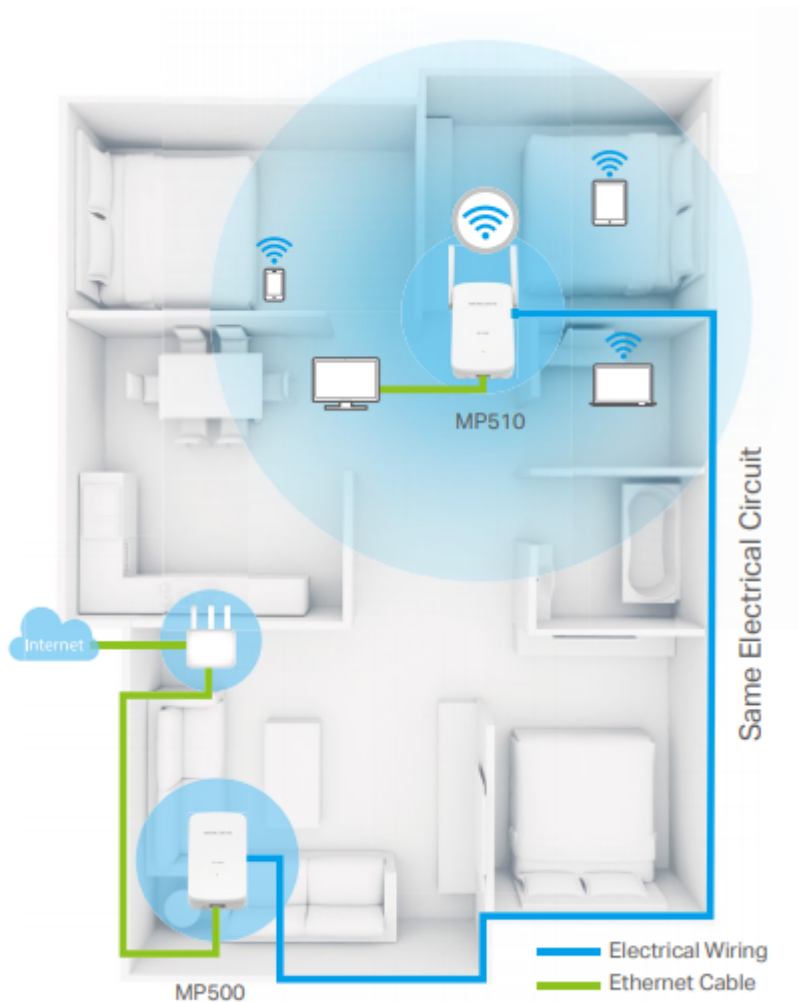

MERCUSYS MP510 KIT

Cena celkem:	1 599 Kč (bez DPH: 1 322 Kč)
Běžná cena:	1 759 Kč
Ušetříte:	160 Kč
Kód zboží:	NARTPL1119
Part No.:	MP510 KIT
Záruka:	36 měs.
Stav:	Nové zboží

Popis

Mercusys MP510 KIT

Sada powerline adaptérů s pokročilou technologií **HomePlug AV2** poskytuje uživatelům vysokorychlostní přenos dat rychlostí **až 1000 Mb/s** po elektrickém vedení. To vše s dosahem **až 300 metrů**. Streamujte v HD, hrajte online a stahujte velké soubory bez přerušení.

Každá powerline jednotka je vybavena **gigabitovým ethernetovým portem** a umožňuje tak uživatelům v místnosti připojit zařízení náročné na šířku pásma.

- **HomePlug AV2 standard** - vysokorychlostní přenos dat rychlostí až 1000 Mb/s
- **Gigabitový port** - poskytuje zabezpečené kabelové připojení pro váš počítač, chytrou televizi nebo herní konzoli
- **Plug and Play** - umožňuje jednoduché a rychlé nastavení během pár minut
- **Snadné rozšíření** - rozšířte pokrytí pouhým přidáním dalších powerline adaptérů

ZÁKLADNÍ SPECIFIKACE

Typ zásuvky: EU

Rychlost přenosu dat: až 1000 Mb/s

Standardy a protokoly: HomePlug AV2, HomePlug AV, IEEE 802.3, IEEE 802.3u, IEEE802.11b/g/n

Rozhraní: 1x Gigabit RJ-45

Zabezpečení: 128bitové AES šifrování, WPA-PSK, WPA2-PSK, WPA/WPA2, WEP

Dosah: až 300 m

Rozměry:

MP510: 112 x 84,7 x 39 mm

MP500: 101 x 60 x 36 mm

Barva: bílá