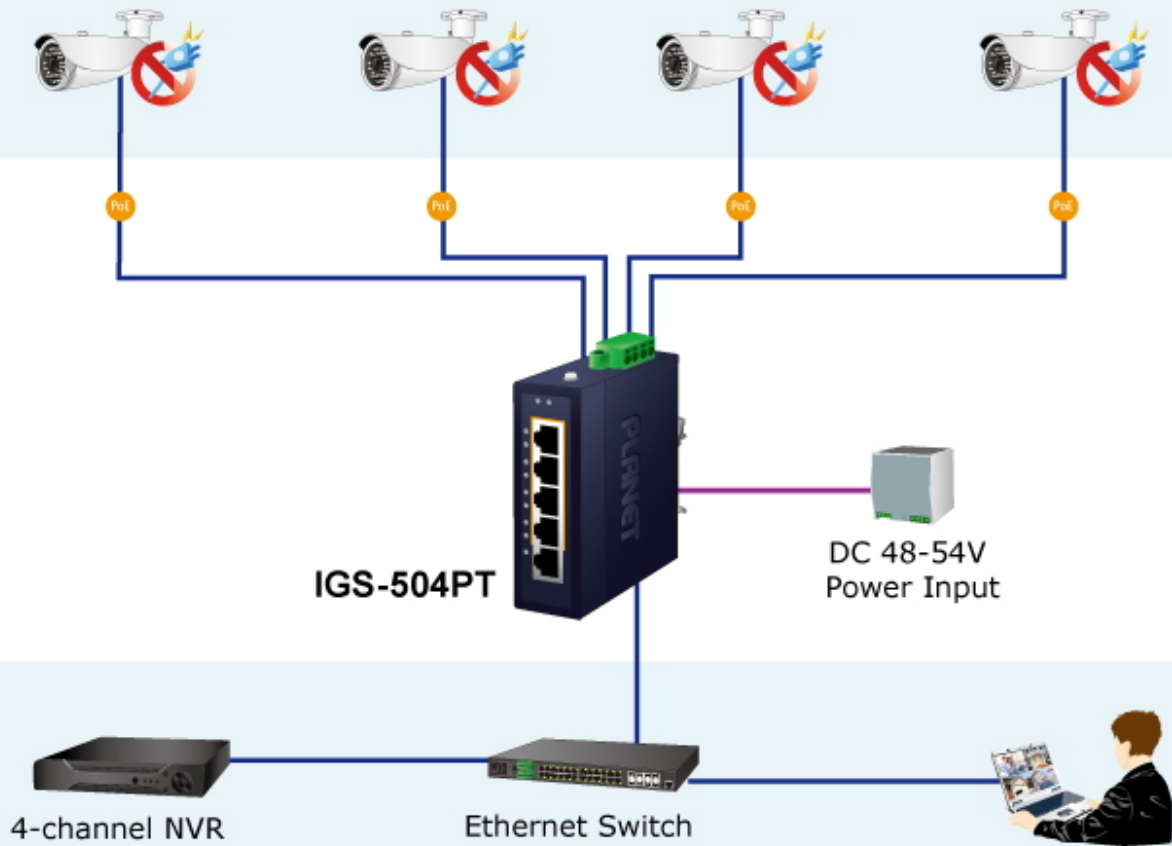

Díky svému kovovému pouzdrú s krytím dle certifikace **IP30** odolává vysokým teplotám **od -40 do +75 °C**, a i díky tomu je vhodný do náročných provozů. Přepínací kapacita switche je **10 Gbps** a propustnost činí **7,4 Mpps**.

# Non-stop Ethernet Server Dual Power Input with Auto Failover

# Compact Industrial 5-Port Switch

## Port 1~Port 4 PoE IP Cameras