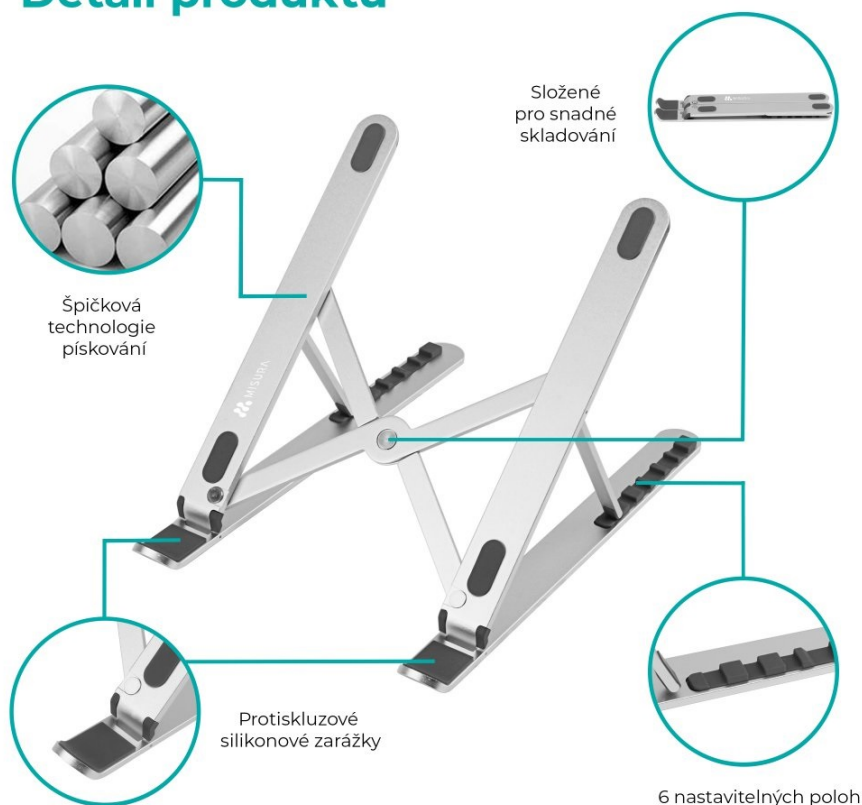

MISURA ME12

Chcete docílit většího komfortu při používání vašeho notebooku a poohlížíte se po kvalitním stojanu? MISURA ME12 portable vyniká svým ergonomickým designem, díky kterému zmírníte únavu krku a ramen. Notebook či tablet si tak můžete naklonit přesně podle svých potřeb. Stojan MISURA ME12 lze kreativně využít pro vložení knihy. Samotný stůl bude chráněn proti poškrábání díky protiskluzovým záložkám.

Obsah balení

Velikost krabičky:
290 × 75 × 26 mm

Univerzální stojan MISURA ME12 portable pro všechny notebooky

Stojan MISURA ME12 portable pojme notebook jakékoliv velikosti a to díky nastavitelné výšce 87-170 mm. S těmito rozměry stojánek uspokojí každého. Stojan pro notebooky MISURA ME12 portable je velmi pevný a stabilní. Nemusíte se obávat náhlého pádu. Je vyroben z kvalitního materiálu, tudíž s vámi vydrží po dlouhou dobu. Stojan MISURA ME12 s pohodlným nastavením zdvihu i náklonu Stojan MISURA ME12 vám umožní rychlou a snadnou regulaci zdvihu a tedy úpravu úhlu náklonu. Díky tomu uleví bolesti zad, ramen krku i zápěstí. Stojan nabízí celkem 6 nastavitelných pozic.

Detail produktu

Podstavec pro notebooky a tablety umožňuje **nastavení úhlu sklonu a výšky** v šesti stupních, čím pomáhá redukovat napětí zad a udržovat správné držení těla. Křížový design zajišťuje spolu s **protiskluzovým povrchem** mimořádnou stabilitu. Podstavec lze navíc jednoduše složit a využít jej i na cestách, aniž by zabíral zbytečné místo.

ZÁKLADNÍ SPECIFIKACE

Výška: 87 - 170 mm

Rozměry základny: 275 x 188 mm

Materiál: slitina hliníku

Barva: stříbrná