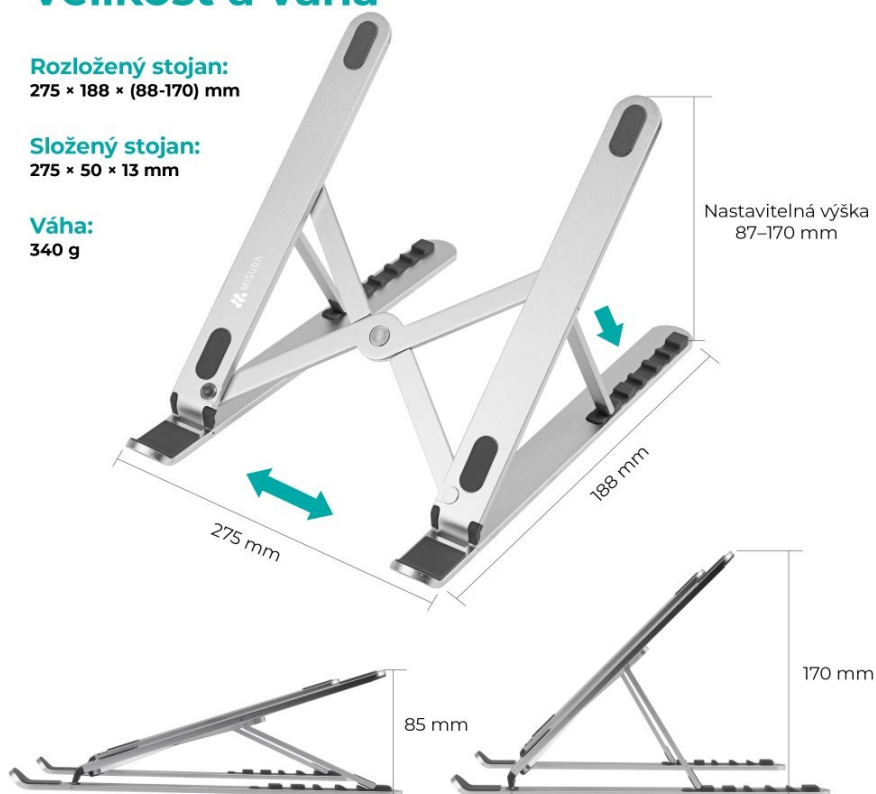

MISURA ME12

Chcete docílit většího komfortu při používání vašeho notebooku a poohlížíte se po kvalitním stojanu? MISURA ME12 portable vyniká svým ergonomickým designem, díky kterému zmírníte únavu krku a ramen. Notebook či tablet si tak můžete naklonit přesně podle svých potřeb. Stojan MISURA ME12 lze kreativně využít pro vložení knihy. Samotný stůl bude chráněn proti poškrábání díky protiskluzovým záložkám.

Velikost a váha

Rozložený stojan:
275 × 188 × (88-170) mm

Složený stojan:
275 × 50 × 13 mm

Váha:
340 g

PŘEDNOSTI PRODUKTU

- Protiskluzový povrch, mimořádně stabilní
- Ergonomický design pro zmírnění únavy krku a ramen
- Kompatibilní se všemi notebooky i tablety
- Vhodný i pro knihy
- Univerzální stojan určený pro všechny typy notebooků či tabletů
- Vyrobený z kvalitního materiálu
- Nastavitelná výška 87-170 mm, 6 nastavitelných poloh

Obsah balení

Velikost krabičky:
290 × 75 × 26 mm

Univerzální stojan MISURA ME12 portable pro všechny notebooky

Stojan MISURA ME12 portable pojme notebook jakékoliv velikosti a to díky nastavitelné výšce 87-170 mm. S těmito rozměry stojánek uspokojí každého. Stojan pro notebooky MISURA ME12 portable je velmi pevný a stabilní. Nemusíte se obávat náhlého pádu. Je vyroben z kvalitního materiálu, tudíž s vámi vydrží po dlouhou dobu. Stojan MISURA ME12 s pohodlným nastavením zdvihu i náklonu Stojan MISURA ME12 vám umožní rychlou a snadnou regulaci zdvihu a tedy úpravu úhlu náklonu. Díky tomu uleví bolesti zad, ramen krku i zápěstí. Stojan nabízí celkem 6 nastavitelných pozic.

ZÁKLADNÍ SPECIFIKACE

Výška: 87 - 170 mm

Rozměry základny: 275 x 188 mm

Materiál: slitina hliníku

Barva: stříbrná