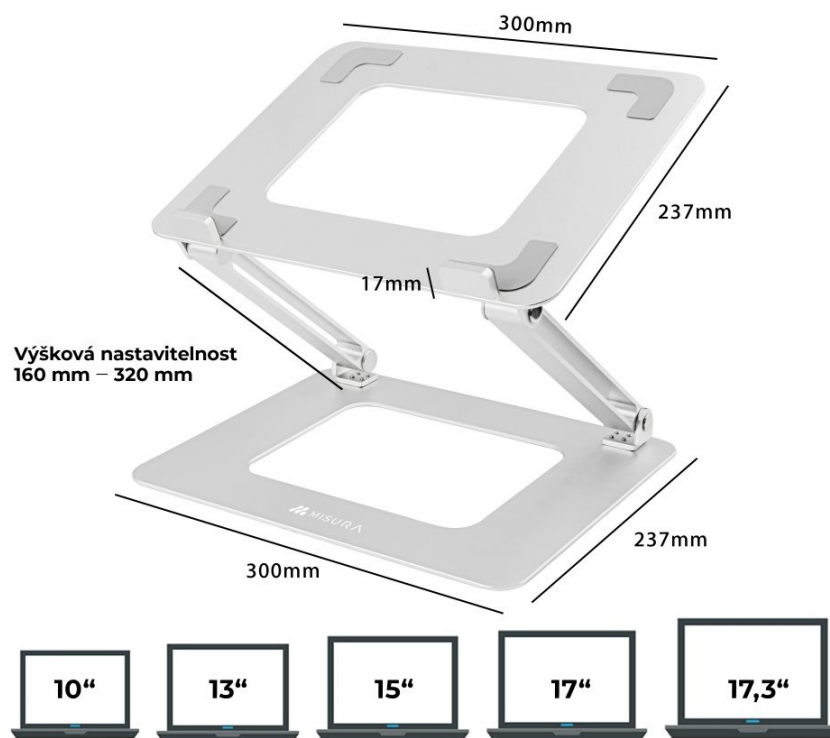

MISURA ME10

Cena celkem:	2 299 Kč (bez DPH: 1 900 Kč)
Běžná cena:	2 529 Kč
Ušetříte:	230 Kč
Kód zboží:	NOTMIS1023
Part No.:	P21A57S01
Záruka:	24 měs.
Stav:	Nové zboží

Popis

MISURA ME10

Dopřejte si lepší komfort při používání vašeho notebooku nebo tabletu s ergonomickým stojanem MISURA ME10. Ten vyniká možností nastavení výšky v rozmezí 160-320 mm a úpravou úhlu náklonu do 30 stupňů. Díky svému ergonomickému provedení je stojan ideální pro zmírnění únavy krku, ramen, zad a zápěstí. Zajímavým benefitem je i zlepšení proudění vzduchu kolem vašeho zařízení, díky čemuž se nebudou vaše zařízení tolik přehřívat. Stojan MISURA ME10 je vhodný také pro knihy. Samotný stůl bude chráněný proti poškrábání díky protiskluzovému povrchu.

PŘEDNOSTI PRODUKTU

- Plynule nastavitelná poloha zdvihu i úhlu sklonu. Ergonomický design pro zmírnění únavy krku a ramen.
- Stojan určený pro notebooky do velikosti 15.6" a menší
- Pro výrobu stojanu byly použity kvalitní materiály
- MISURA ME10 disponuje protiskluzovým povrchem
- Pomáhá zmírnit únavu krku, ramen, zad i zápěstí
- Snadné přenášení stojanu MISURA
- Designové řešení umožní lepší chlazení vašeho notebooku a nebude tak docházet k jeho přehřívání
- Stojan MISURA ME10 s nastavitelnou výškou

Široce kompatibilní

Pasuje pro všechny laptopy, tablety a elektronická zařízení do velikosti 17.3"
Extremně stabilní – udrží až 20kg

Stojan MISURA ME10 pojme notebook o velikosti 15.6" a menší. Výhodou je výškové nastavení v rozmezí 160-320 mm a nastavením úhlu náklonu až do 30 stupňů.

ZÁKLADNÍ SPECIFIKACE

Pro notebooky: do 15,6"

Úhel sklonu: 0° až 30°

Výška: 45 - 245 mm

Nosnost: 20 kg

Materiál: hliník

Barva: stříbrná