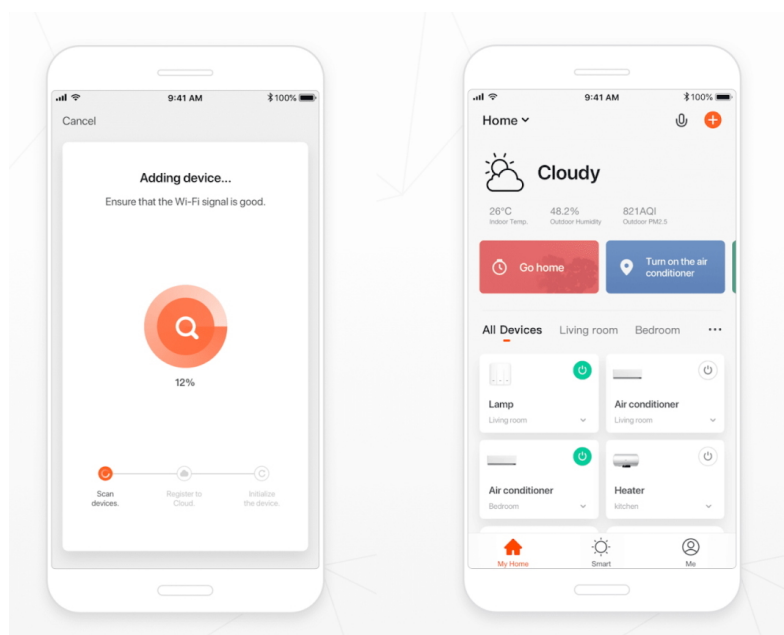

Chytrá, **stmívatelná**, barevná LED žárovka umožňuje **nastavení barvy a jasu** světla dle aktuální potřeby. Kromě **RGB** barevné škály je možné měnit také teplotu světla od teplé až po studenou bílou. Žárovka je založena na bezpečné a spolehlivé bezdrátové komunikaci **Wi-Fi**. Samozřejmostí je kompatibilita se systémy iOS či Android a hlasovým ovládáním přes Amazon Alexa, Google Assistant nebo Apple Siri.

ZÁKLADNÍ SPECIFIKACE

Patice: GU10

Příkon: 6 W

Svítilivost: 350 lm (odpovídá klasické žárovce s výkonem 25 W)

Barva světla: RGB + teplá-studená bílá

Barevná teplota: 2 700-6 500 K

Stmívání: ano

Životnost: 25 000 hodin

Vstupní napětí: 230 V AC

Úhel světelného paprsku: 120°

Barva: bílá

Energetická třída (EEI): G

TuyaSmart:

[Aplikace pro Android](#)

[Aplikace pro iOS](#)
