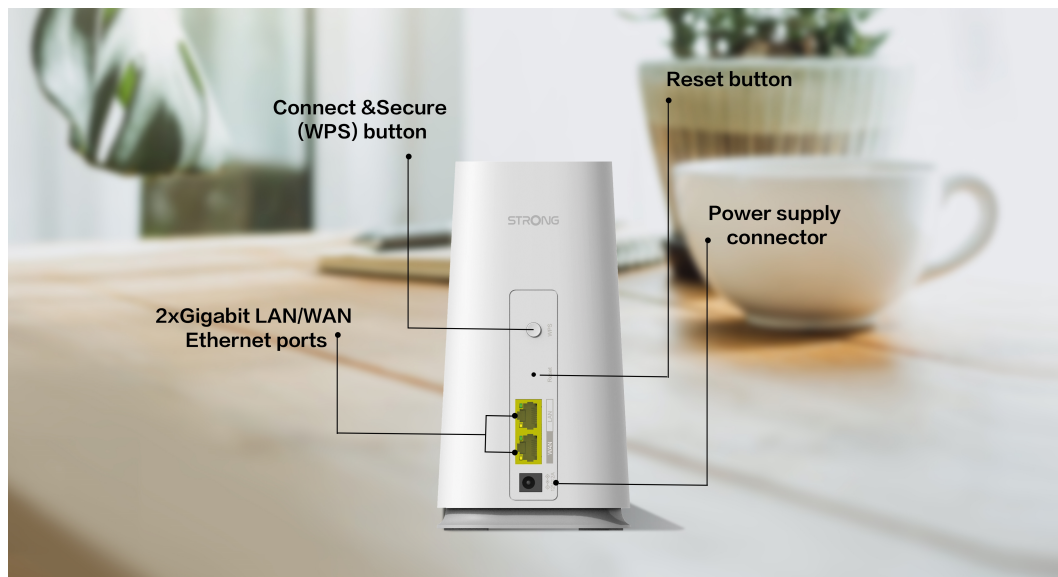

STRONG ATRIA WI-FI MESH HOME KIT 2100

Cena celkem:	2 298 Kč (bez DPH: 1 899 Kč)
Běžná cena:	2 528 Kč
Ušetříte:	230 Kč
Kód zboží:	NETSRG1028
Part No.:	MESHKIT2100
Záruka:	24 měs.
Stav:	Nové zboží

Popis**Strong ATRIA Wi-Fi Mesh Home Kit 2100**

Sada Wi-Fi Mesh Home Kit 2100 využívá systém dvojice **dvoupásmových jednotek** (2,4 + 5 GHz) k dosažení bezproblémového celoplošného Wi-Fi pokrytí a **eliminaci slabé oblasti signálu**. Díky pokročilé **technologii Mesh** spolupracují jednotky na vytvoření jednotné sítě s jediným názvem sítě. Home Kit 2100 poskytuje rychlé a stabilní spojení rychlostí **až 2100 Mb/s** a spolupracuje s jakýmkoli standardním modemem nebo routerem. Tento systém je ideální pro pokrytí bezdrátovým signálem celé domácnosti (součástí balení jsou 2 jednotky).

Díky **inteligentnímu roamingu** se zařízení automaticky přepínají mezi jednotkami a poskytují tak stále silný signál v rámci jimi pokrývaného prostoru. Dvojice zařízení pokrývá Wi-Fi signálem plochu **až 200 m²** a pokud to nestačí, můžete přidat **až 4 další jednotky Home 2100 Add-on** pro pokrytí až 600 m².