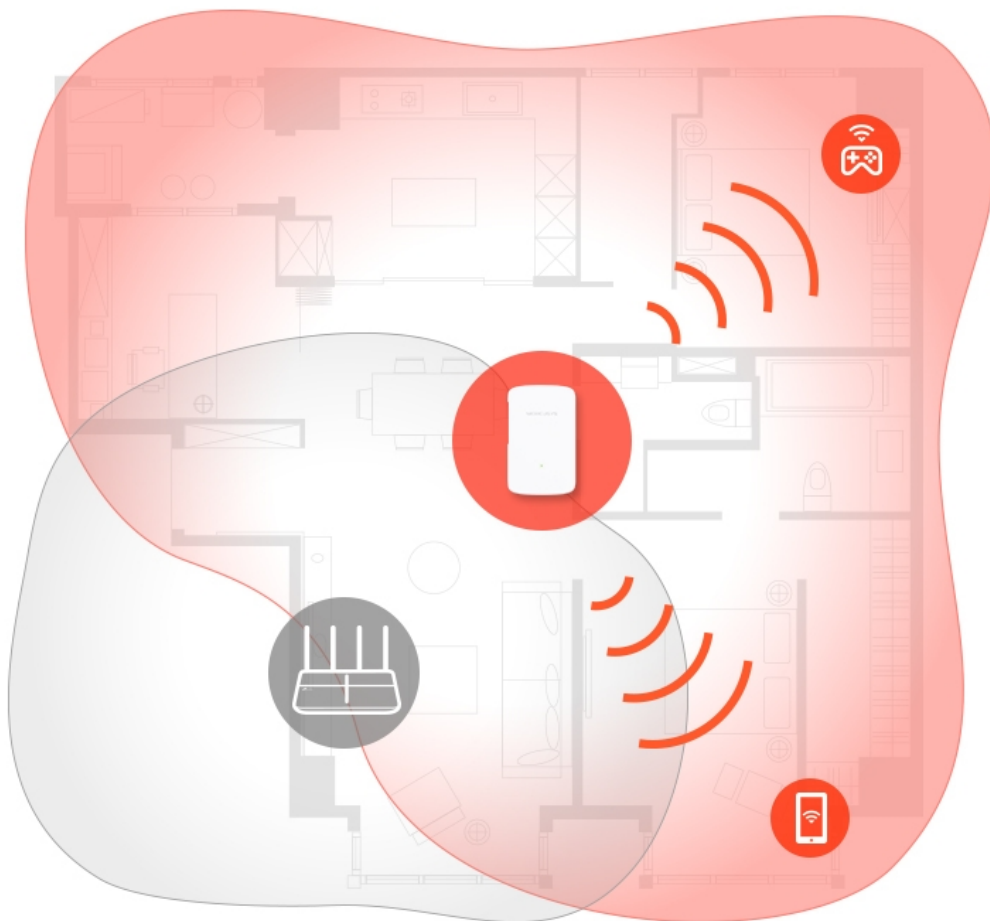

Popis

Mercusys ME10

Bezdrátový extender Wi-Fi dosahu s rychlostí přenosu dat až **300 Mb/s** v pásmu **2,4 GHz**. Extender posiluje signál tak, aby byl v plné síle a bez výpadků k dispozici i v místech, která dříve nešlo pokrýt, nebo tam, kde je obtížné instalovat kabely. Rozšířeného pokrytí dosáhnete snadno stiskem tlačítka **WPS**.

Díky miniaturním rozměrům a provedení, které umožňuje montáž na stěnu, je snadné extender flexibilně instalovat nebo přemisťovat.

K dispozici je také **LED kontrolka** s různými barvami podsvícení, která vám pomůže vyhledat ideální místo k umístění, aby byl dosah vaší Wi-Fi síť rozšířen co nejlépe.

ZÁKLADNÍ SPECIFIKACE

Standard: IEEE 802.11b/g/n

Rychlost datového přenosu: 300 Mbit/s

Frekvenční pásmo: 2,4 GHz

Zabezpečení: WPA-PSK, WPA2-PSK

Podpora PoE: ne

Rozměry: 101 x 60 x 36 mm