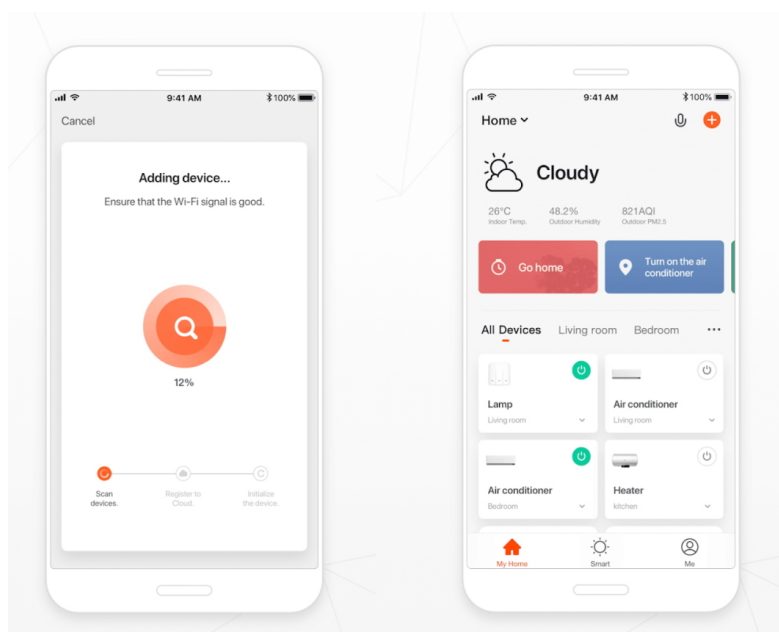

Inteligentní LED stropní svítidlo z kolekce IMMAX NEO LITE v elegantním provedení s boční linkou pro jemné rozptýlení světla do stran. Aplikace IMMAX NEO PRO, fungující na globální platformě TUYA, umožní pohodlné vzdálené ovládání celé sítě domácích světelných zdrojů. Je kompatibilní s iOS, Android, Samsung SmartThings, Amazon Alexa, Apple Siri zkratky a Google Assistant. Součástí balení je dálkový ovladač.

ZÁKLADNÍ SPECIFIKACE

Příkon: 24 W

Světelný tok: 1680 lm

Barevná teplota: 2700 - 6500 K

Index podání barev: >80

Stmívání: ano

Minimální životnost: 50000 hodin

Materiál: kov + plast

Vstupní napětí: AC 220 V

Rozměry: 400 x 400 x 75 mm

Barva: černá

TuyaSmart:

[Aplikace pro Android](#)

[Aplikace pro iOS](#)
